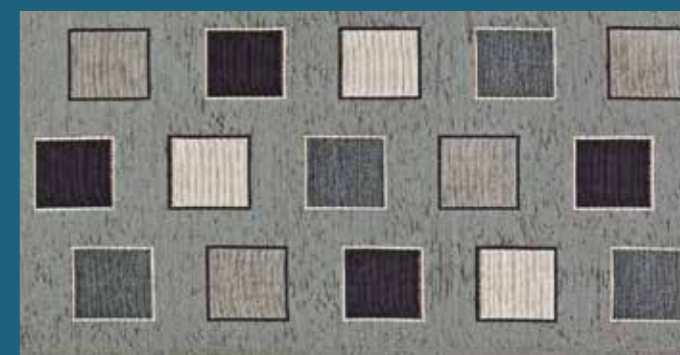

• Grigio/Grey

FINI.COP by Suardi

Via Ugo Foscolo, 162 - 24024 Gandino (BG) - Italia

Tel. +39 035 72.73.79 - Fax +39 035 73.18.88

www.finicop.it - finicop@finicop.it