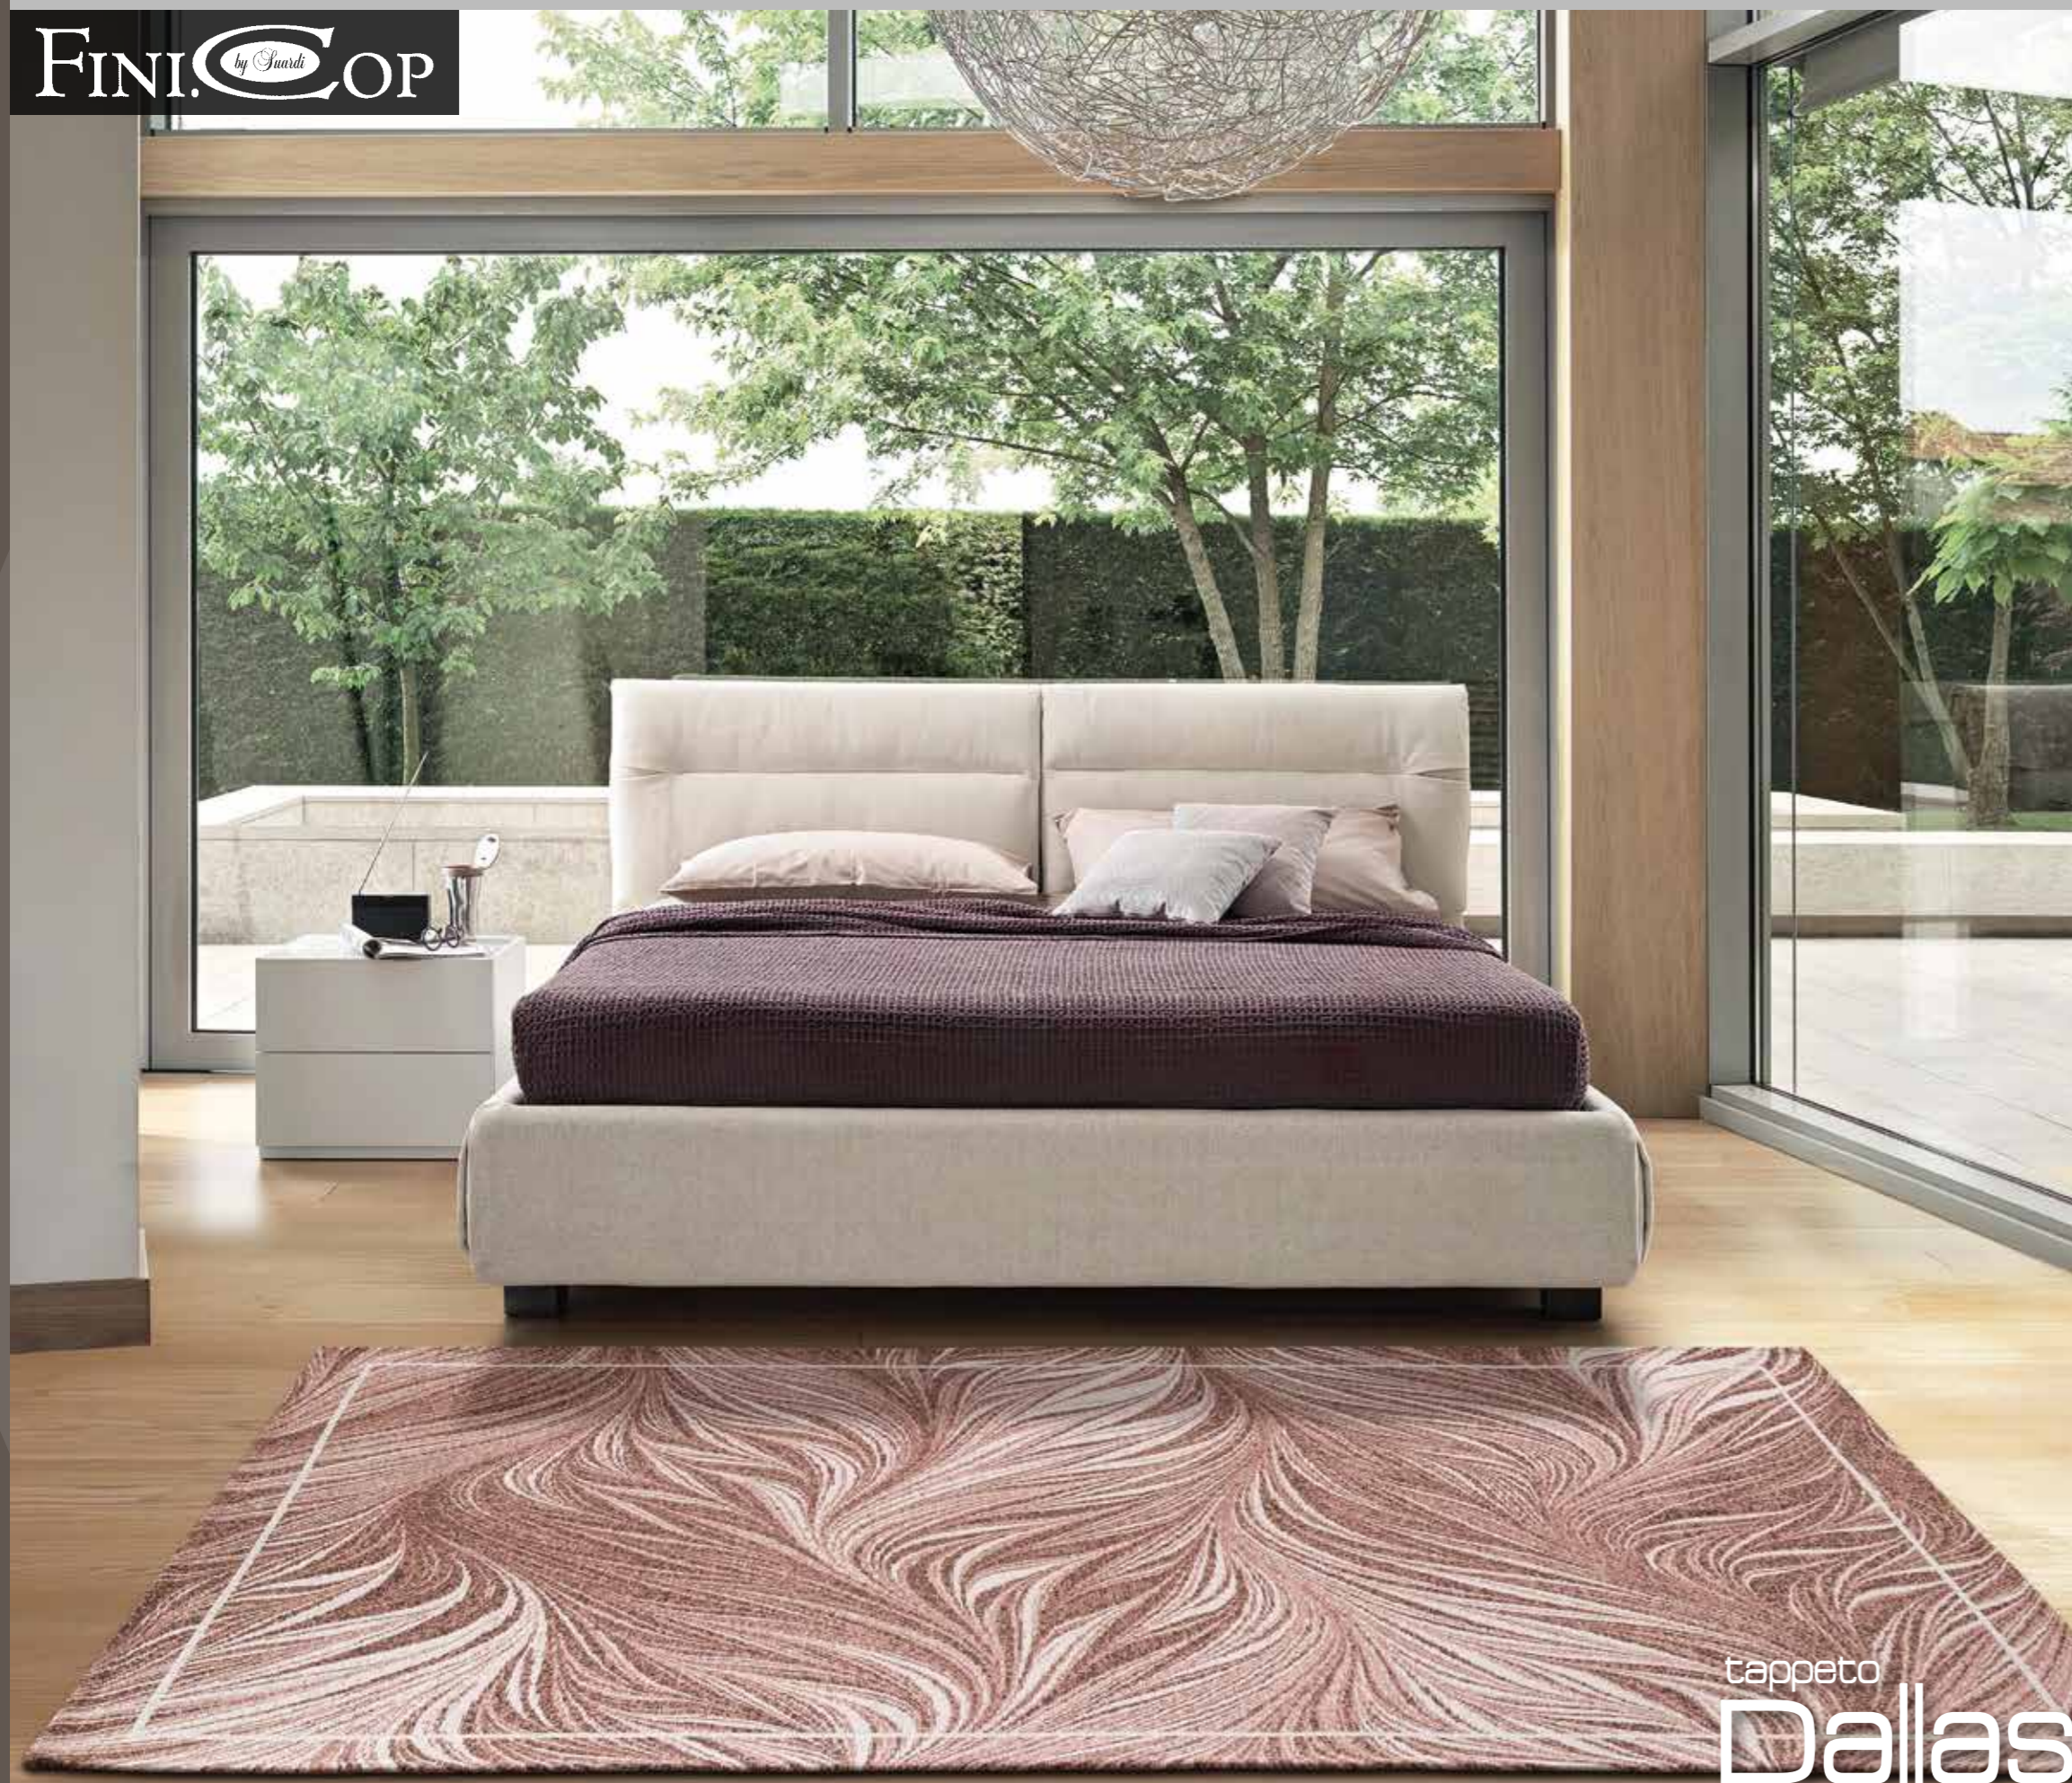

tappeto
Dallas