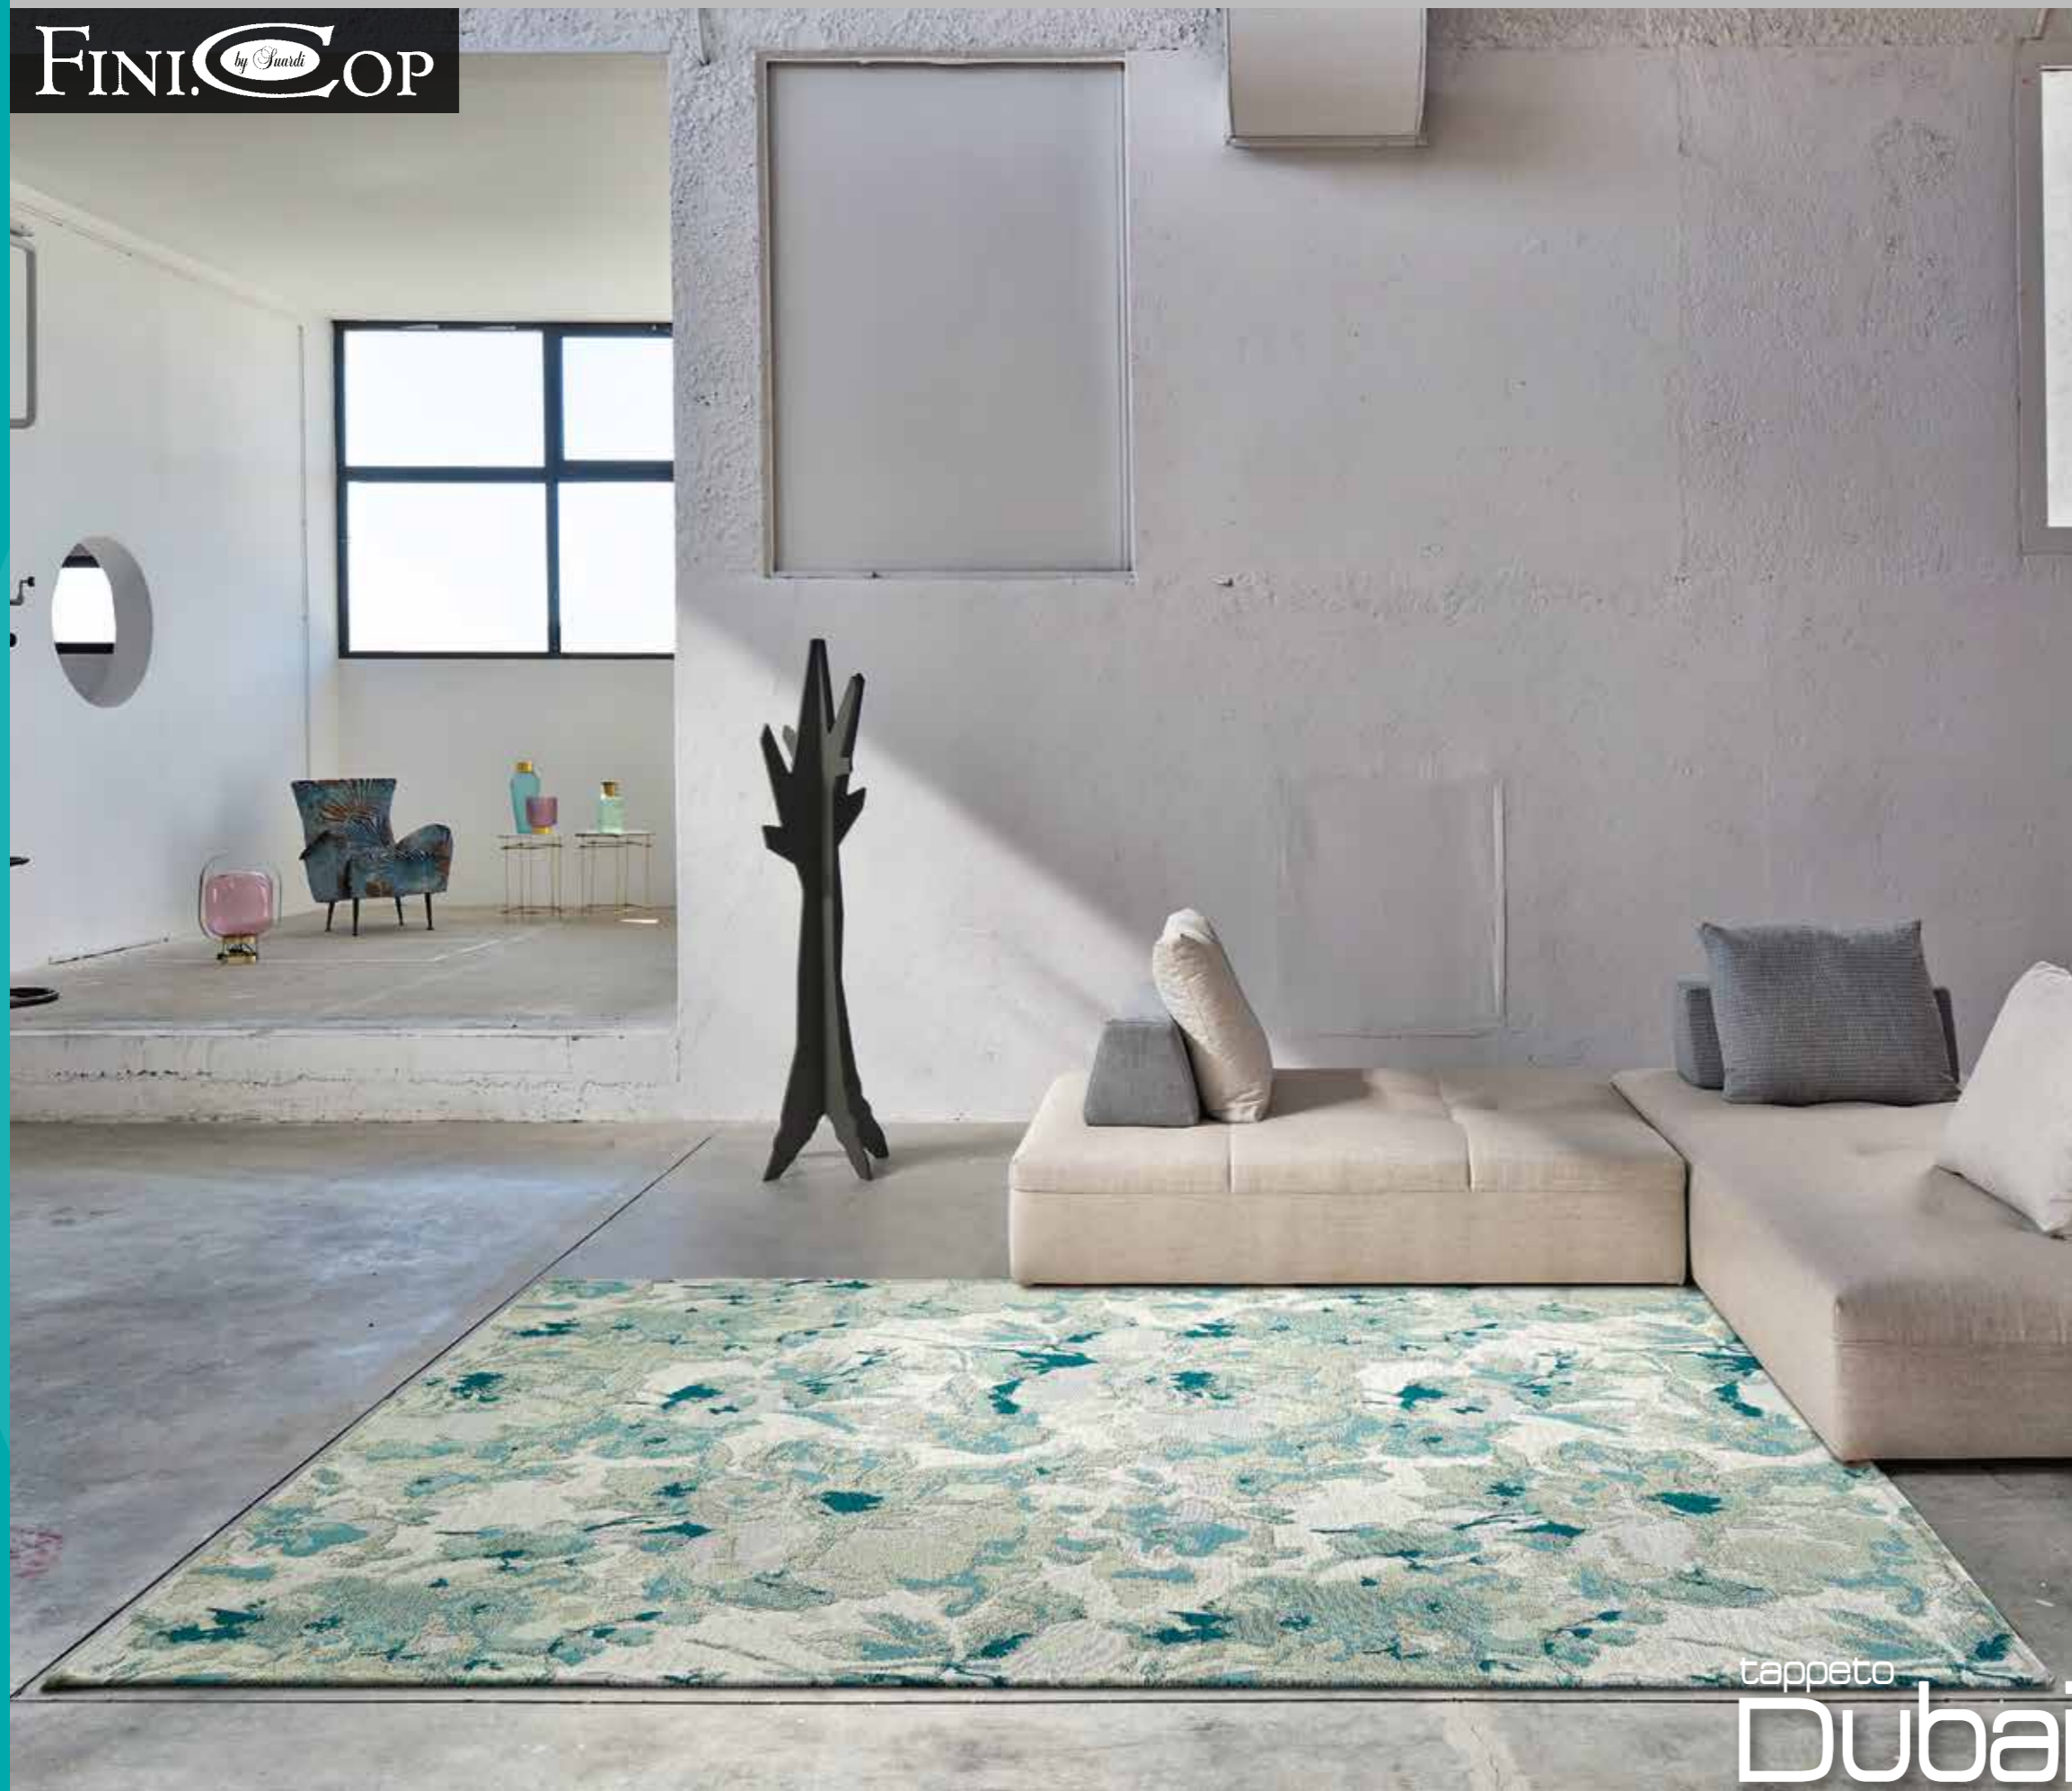

Sottorondo antiscivolo

TAPPETO VELOUR CON ANTISCIVOLO

cm. 65x110 coppia	cm. 175x240
cm. 85x150	cm. 200x280
cm. 115x175	cm. 65x220
cm. 140x200	cm. 65x300

Tessuto ciniglia
Lavorazione Jacquard
Peso: 900 gr/mq
Composizione:
40% acrilico - 25% poliestere - 20% cotone
15% polipropilene

CARPET WITH ANTISLIP

cm. 65x110 set 2 pcs	cm. 175x240
cm. 85x150	cm. 200x280
cm. 115x175	cm. 65x220
cm. 140x200	cm. 65x300

Chenille fabric
Jacquard manufacturing
Weight: 900 gr/mq
Composition:
40% acrylic - 25% polyester - 20% cotton
15% polypropylene

tappeto
Dubai