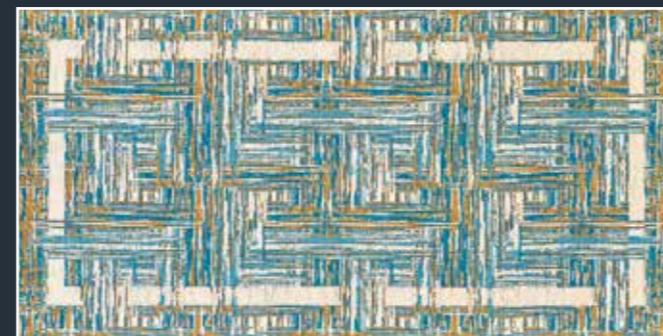

• Tortora/Turtledove

• Verde/Green

• Arancio/Orange

• Grigio/Grey

• Jeans

• Rosso/Red

• Nero/Black

Colori disponibili
nelle misure per arredo: