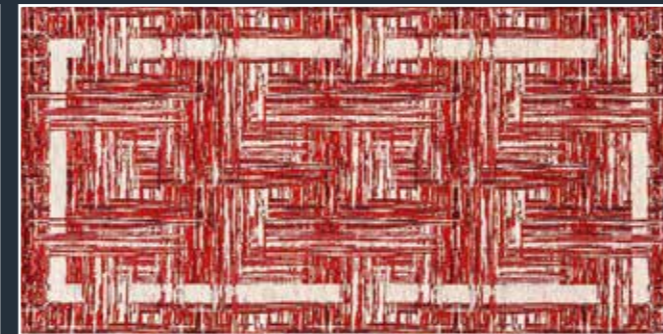

tappeto
Dubai

Varianti colore

• Tortora/Turtledove

• Verde/Green

• Arancio/Orange

• Grigio/Grey

• Jeans

• Rosso/Red