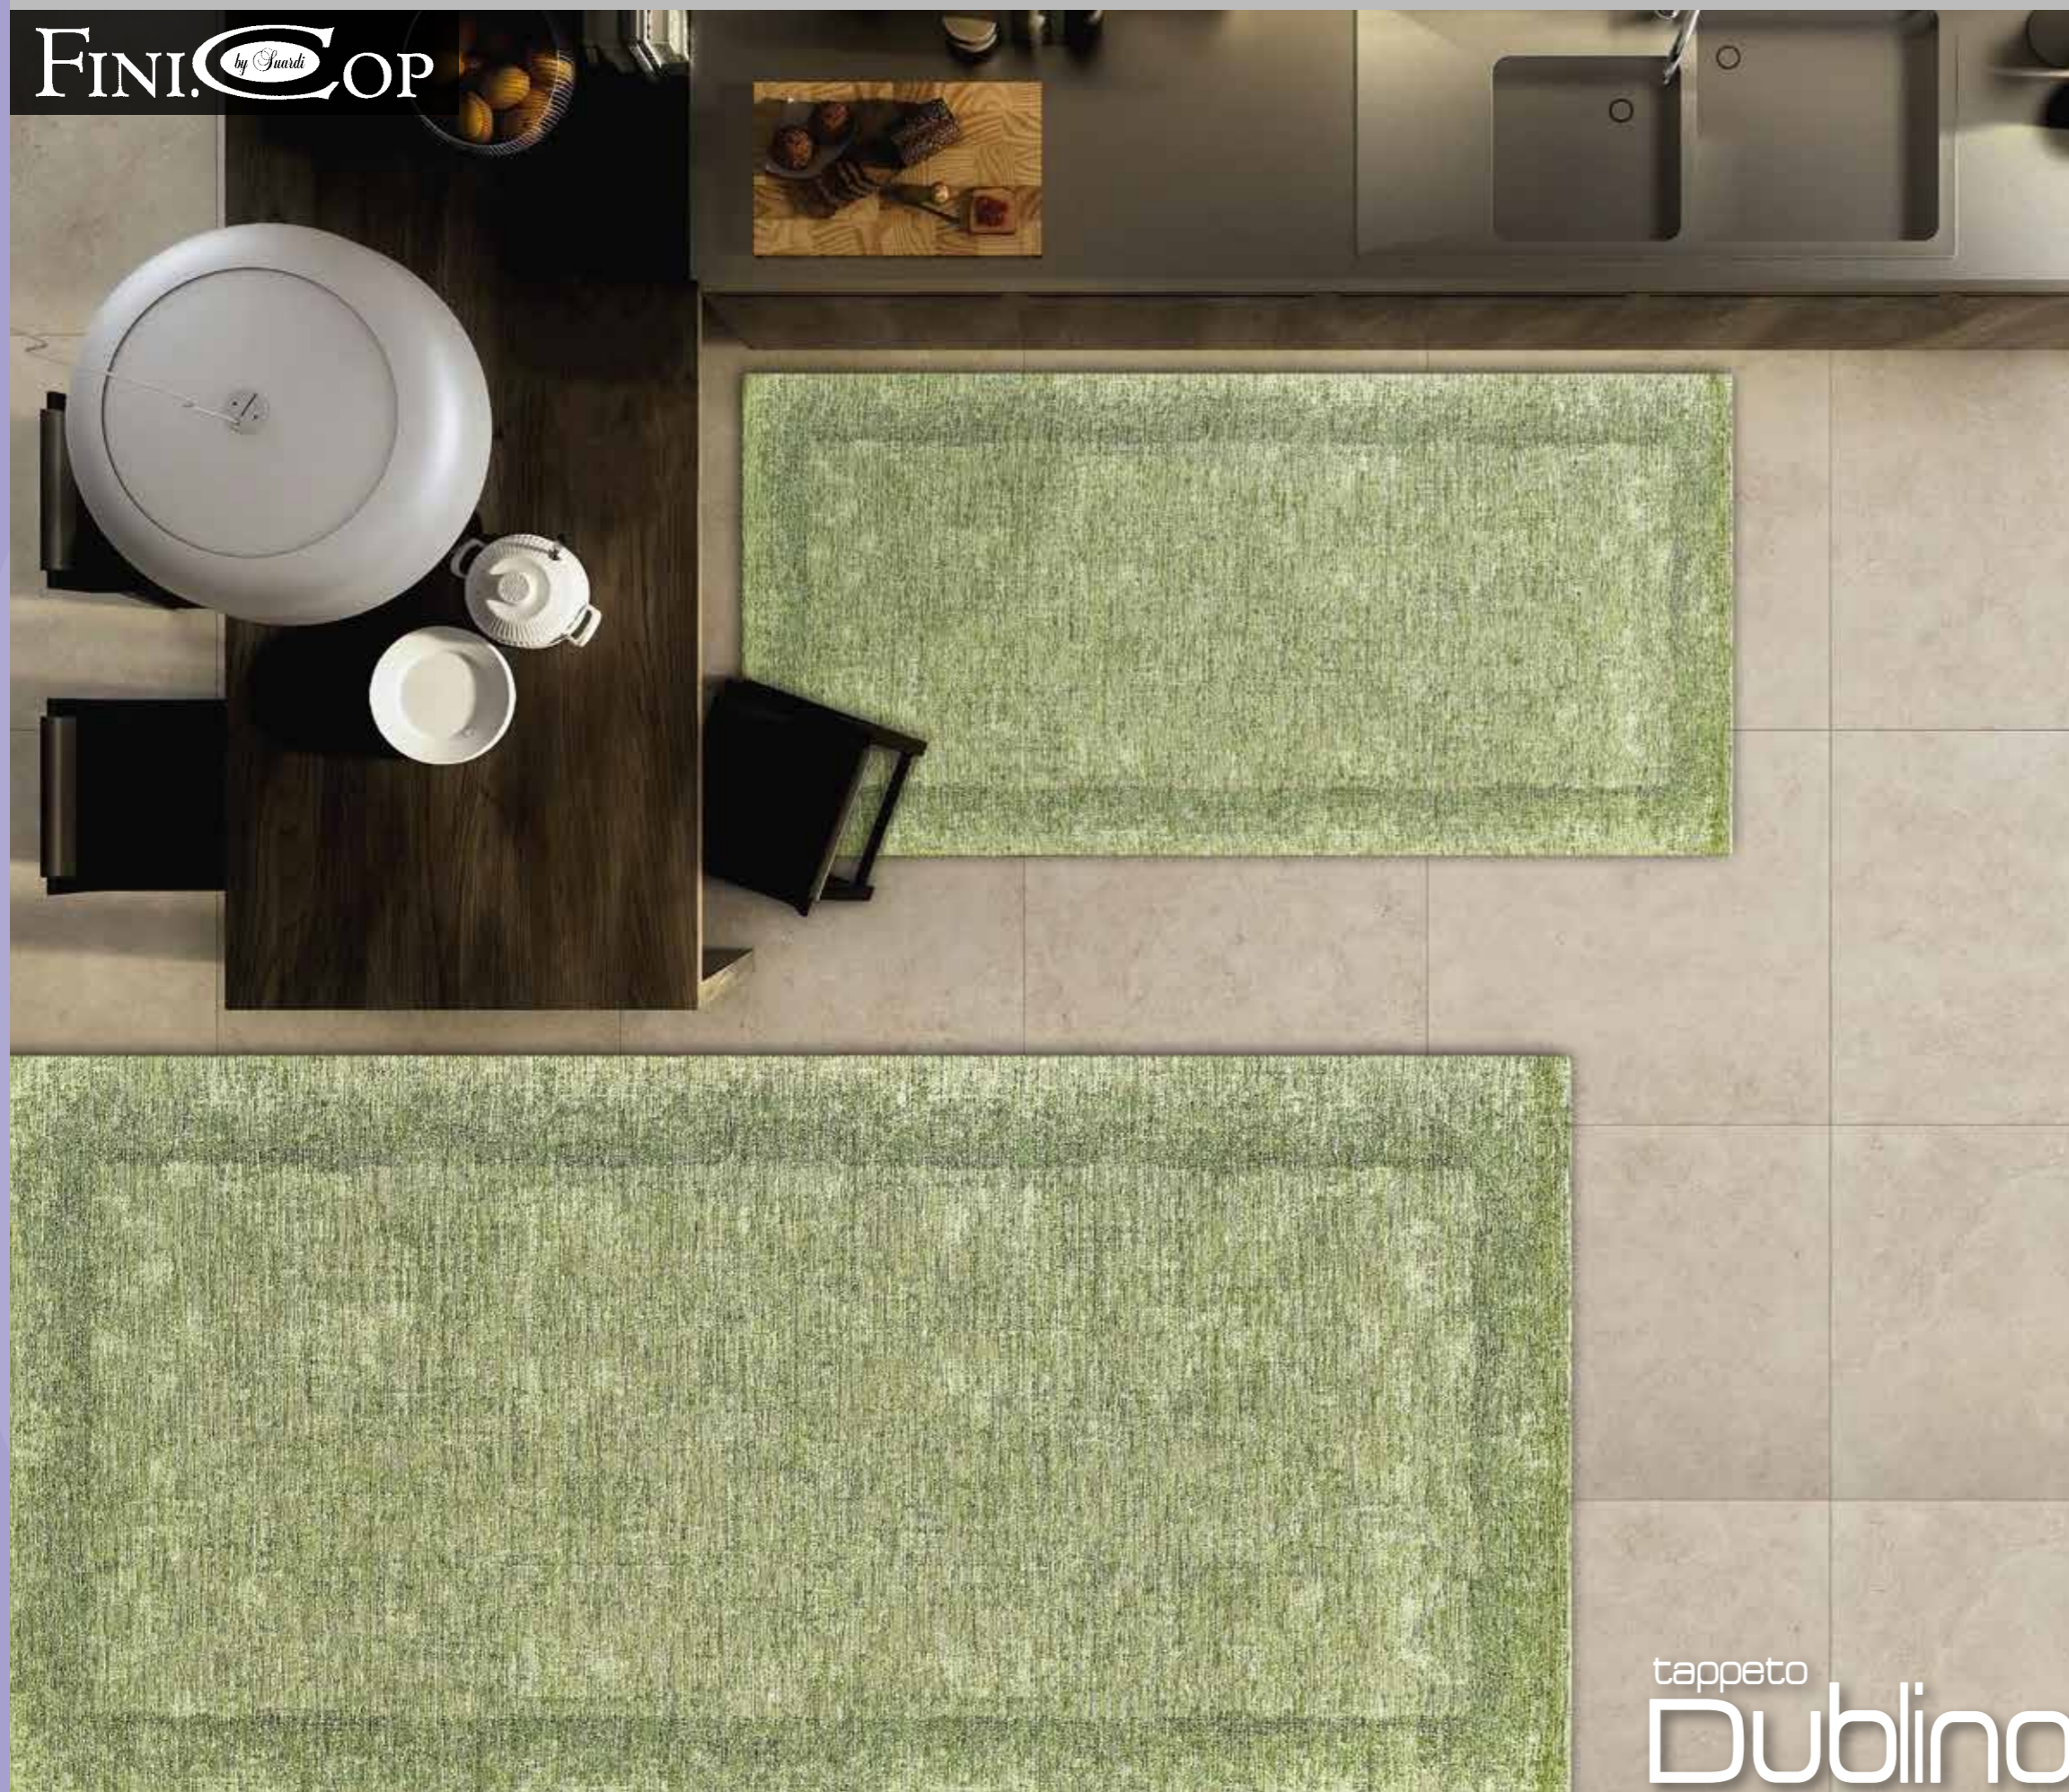

FINI.COP
by Suardi

tappeto
Dublino