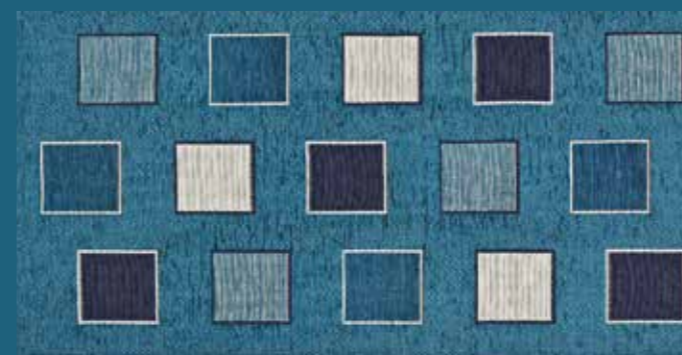

• Jeans/Jeans