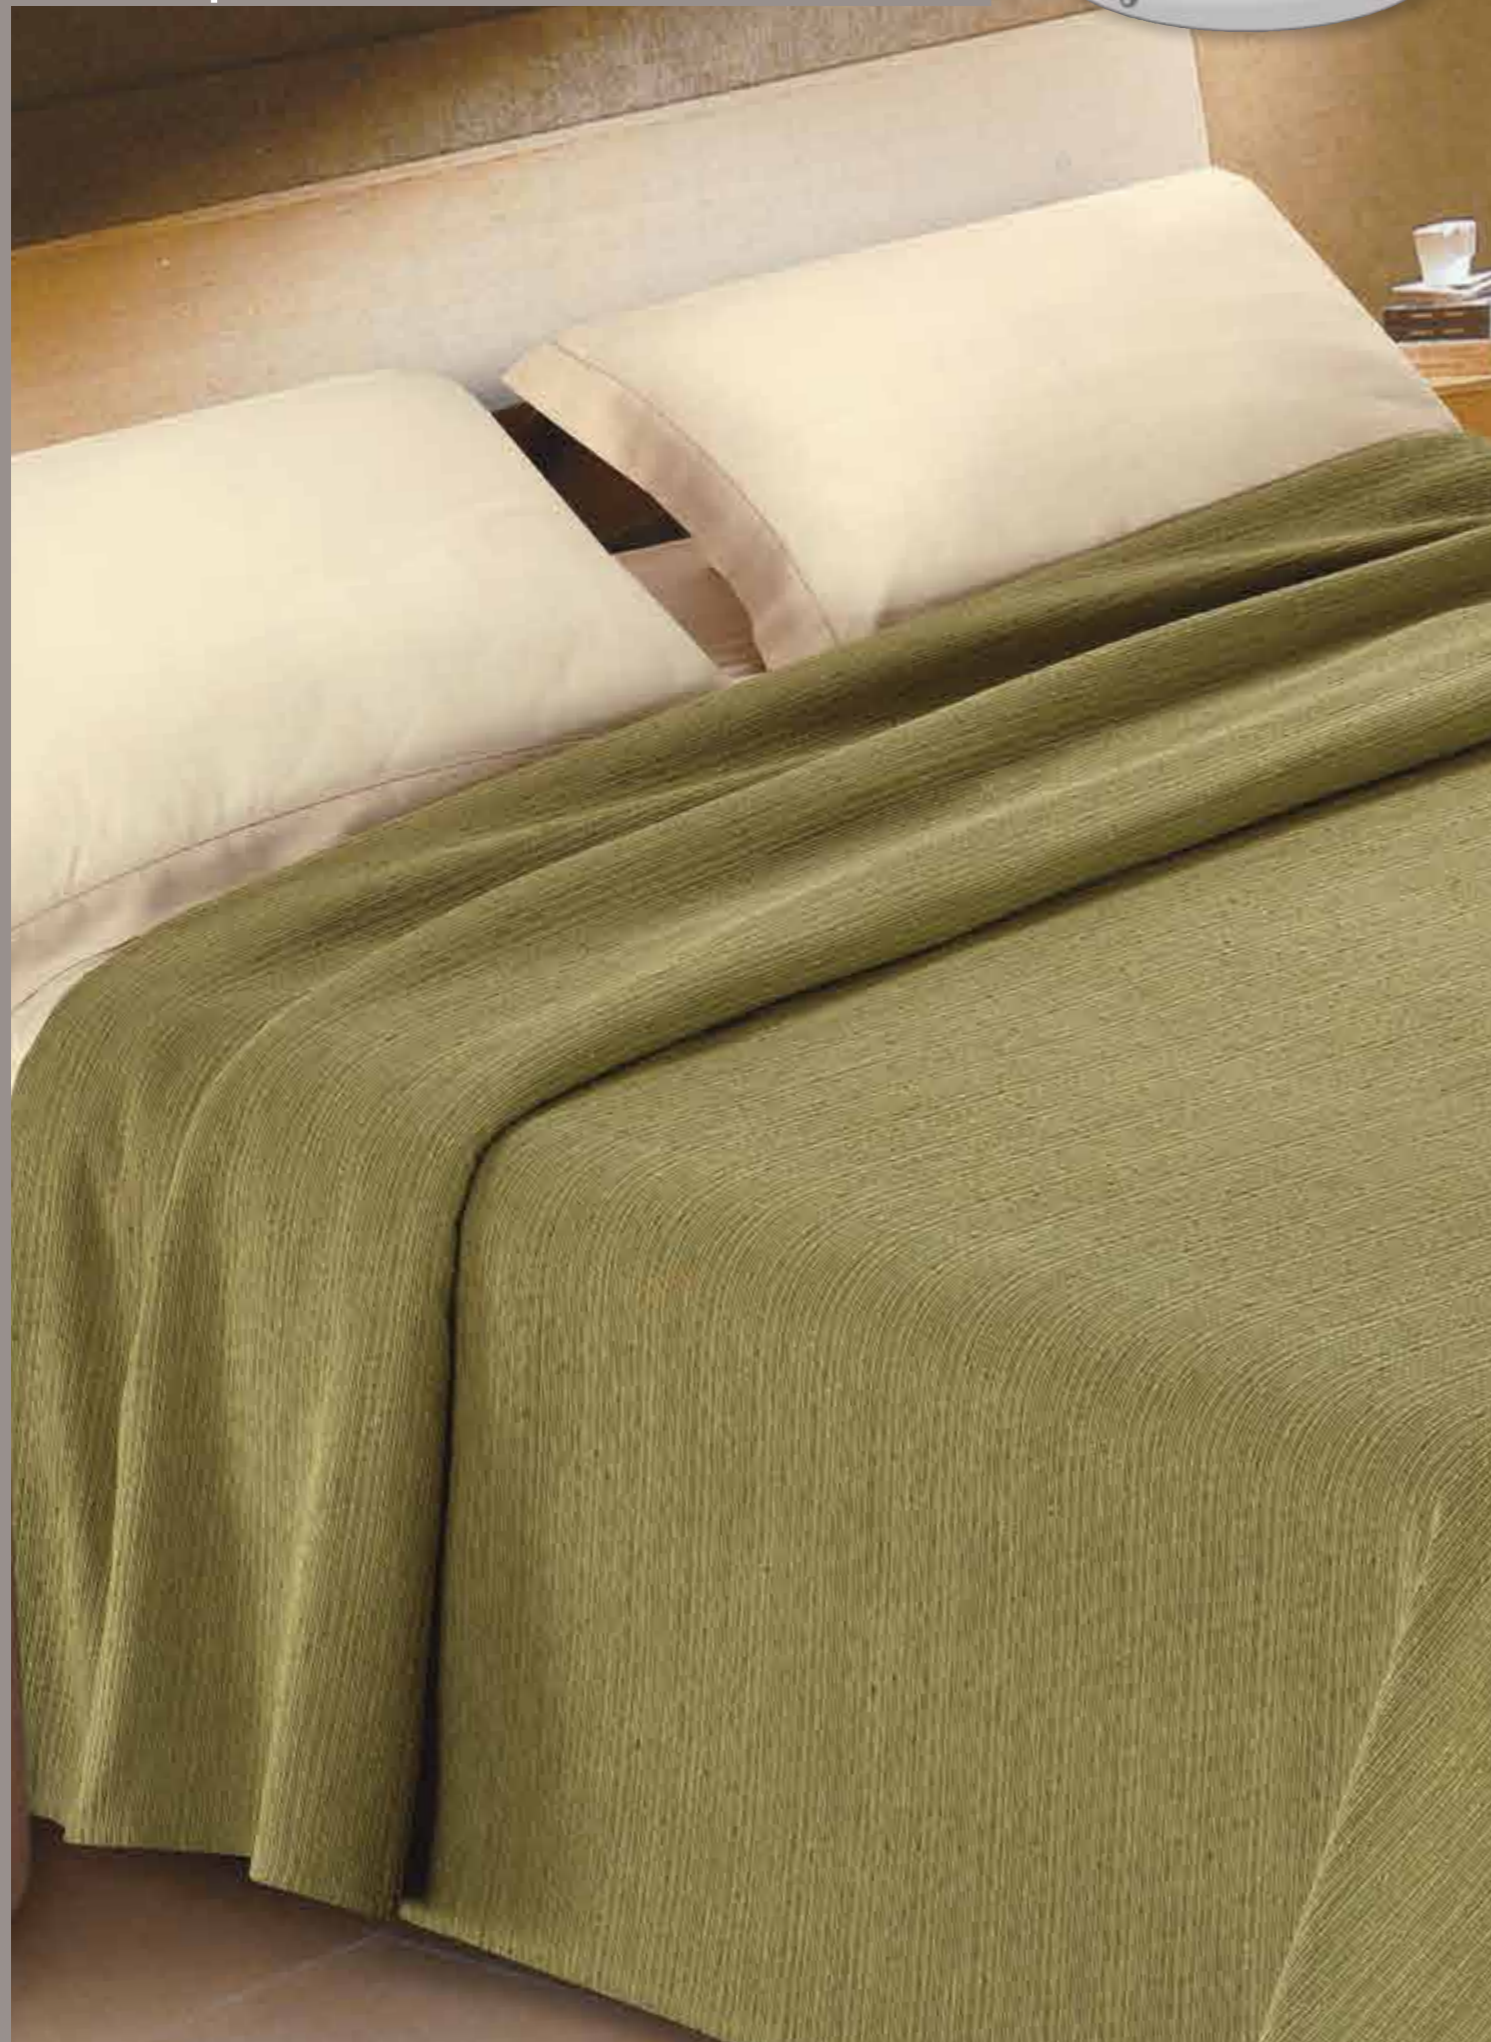

copriletto ALABAMA

by Suardi®

> BEIGE

> FANGO / MUD

> GIALLO / YELLOW

> ARANCIO / ORANGE

> ROSSO / RED

> VERDE / GREE

> BLU / BLUE

ALABAMA

COPRILETTO

Misure disponibili:
cm. 180x270
cm. 270x270

45% POLIESTERE
40% COTONE
15% ACRILICO

BEDCOVER

Available sizes:
cm. 180x270
cm. 270x270

45% POLYESTER
40% COTTON
15% ACRYLIC

FINI.COP

by Suardi®

Made in Italy

* Disponibile anche: Copridivano - Tappeto
* Available also: Sofacover - Carpet