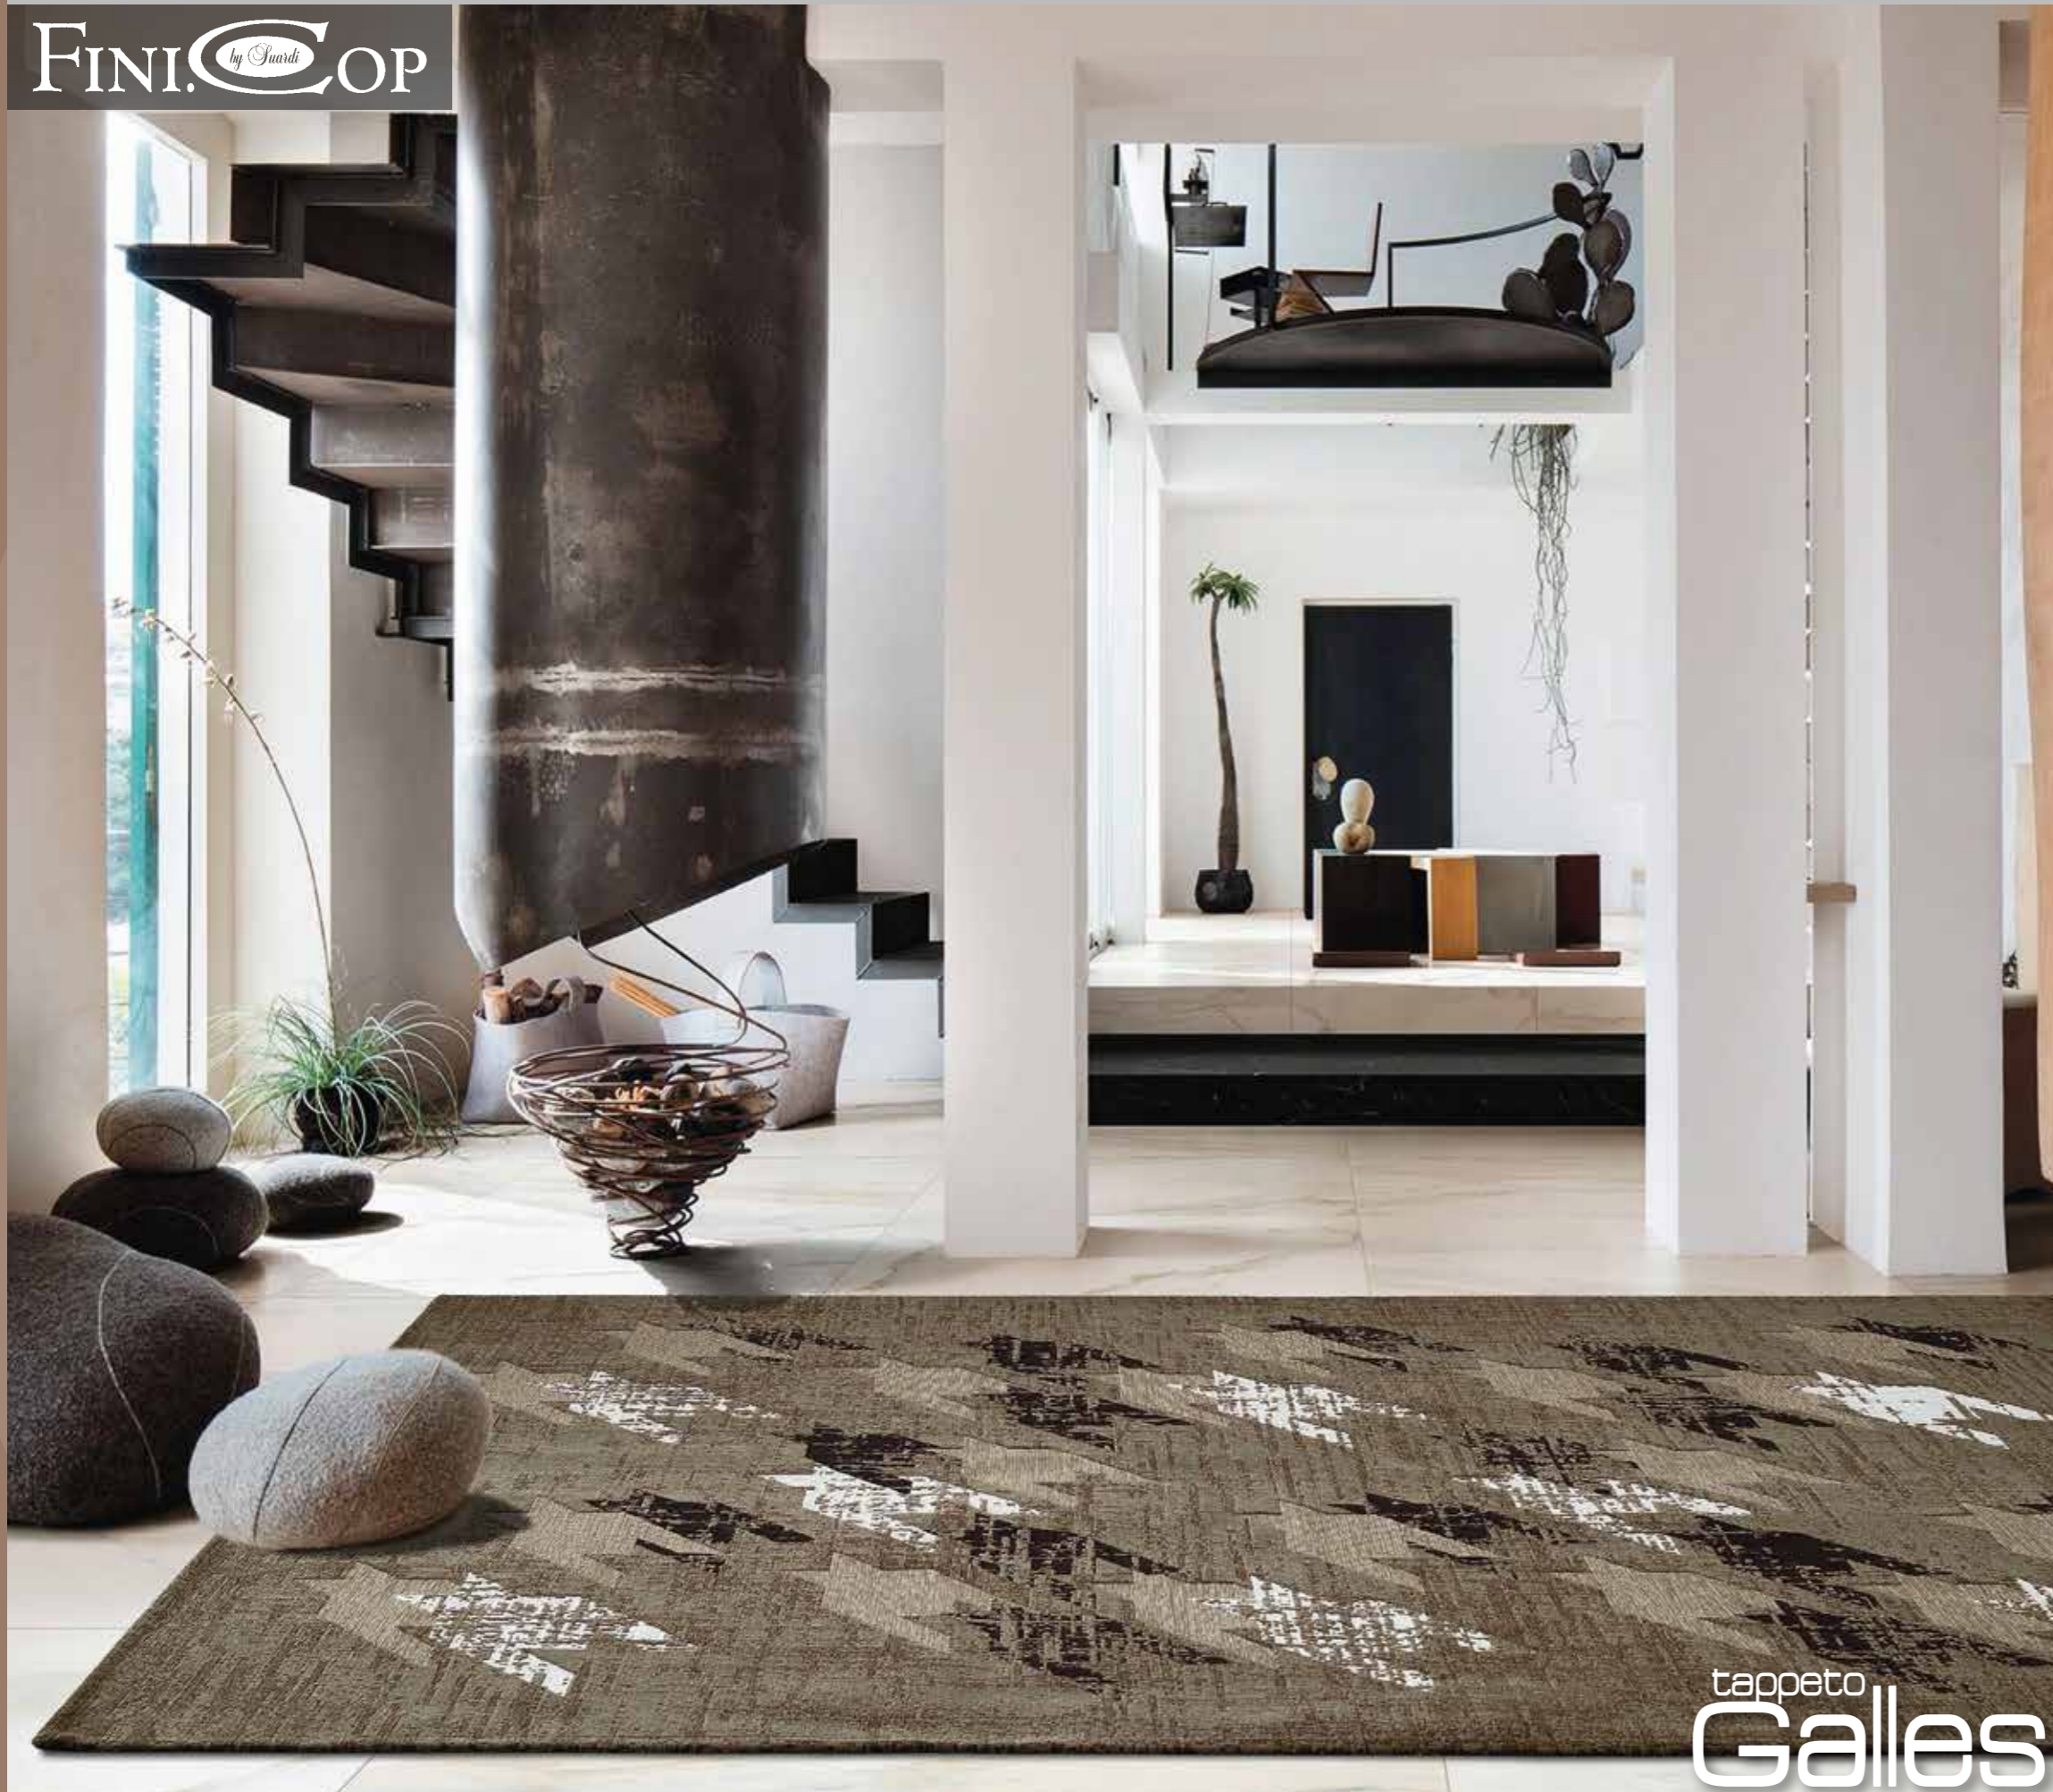

Sottofondo antiscivolo

TAPPETO VELOUR CON ANTISCIVOLO

cm. 65x110 coppia   cm. 140x200
cm. 85x150   cm. 175x240
cm. 115x175

Tessuto ciniglia
Lavorazione Jacquard
Peso: 850gr/mq
Composizione:
32% cotone - 30% poliestere
20% acrilico - 18% polipropilene

CARPET WITH ANTISLIP

cm. 65x110 set 2 pcs   cm. 140x200
cm. 85x150   cm. 175x240
cm. 115x175

*Chenille fabric
Jacquard manufacturing
Weight: 850gr/mq
Composition:
32% cotton - 30% polyester
20% acrylic - 18% polypropylene*

tappeto
Gales