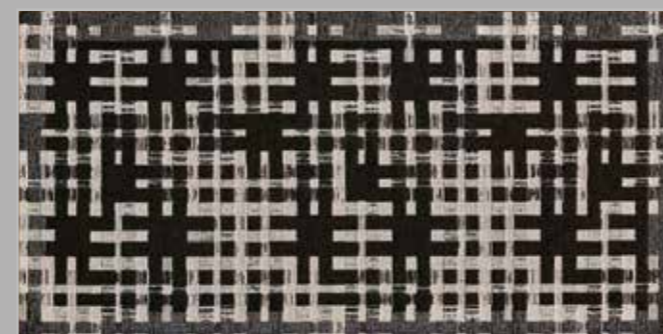

• Fango/Mud

• Verde/Green

• Tortora/Turtledove

• Argento/Silver

• Azzurro/Light Blue

• Rubino/Ruby Red

• Nero/Black

tappeto
Dama