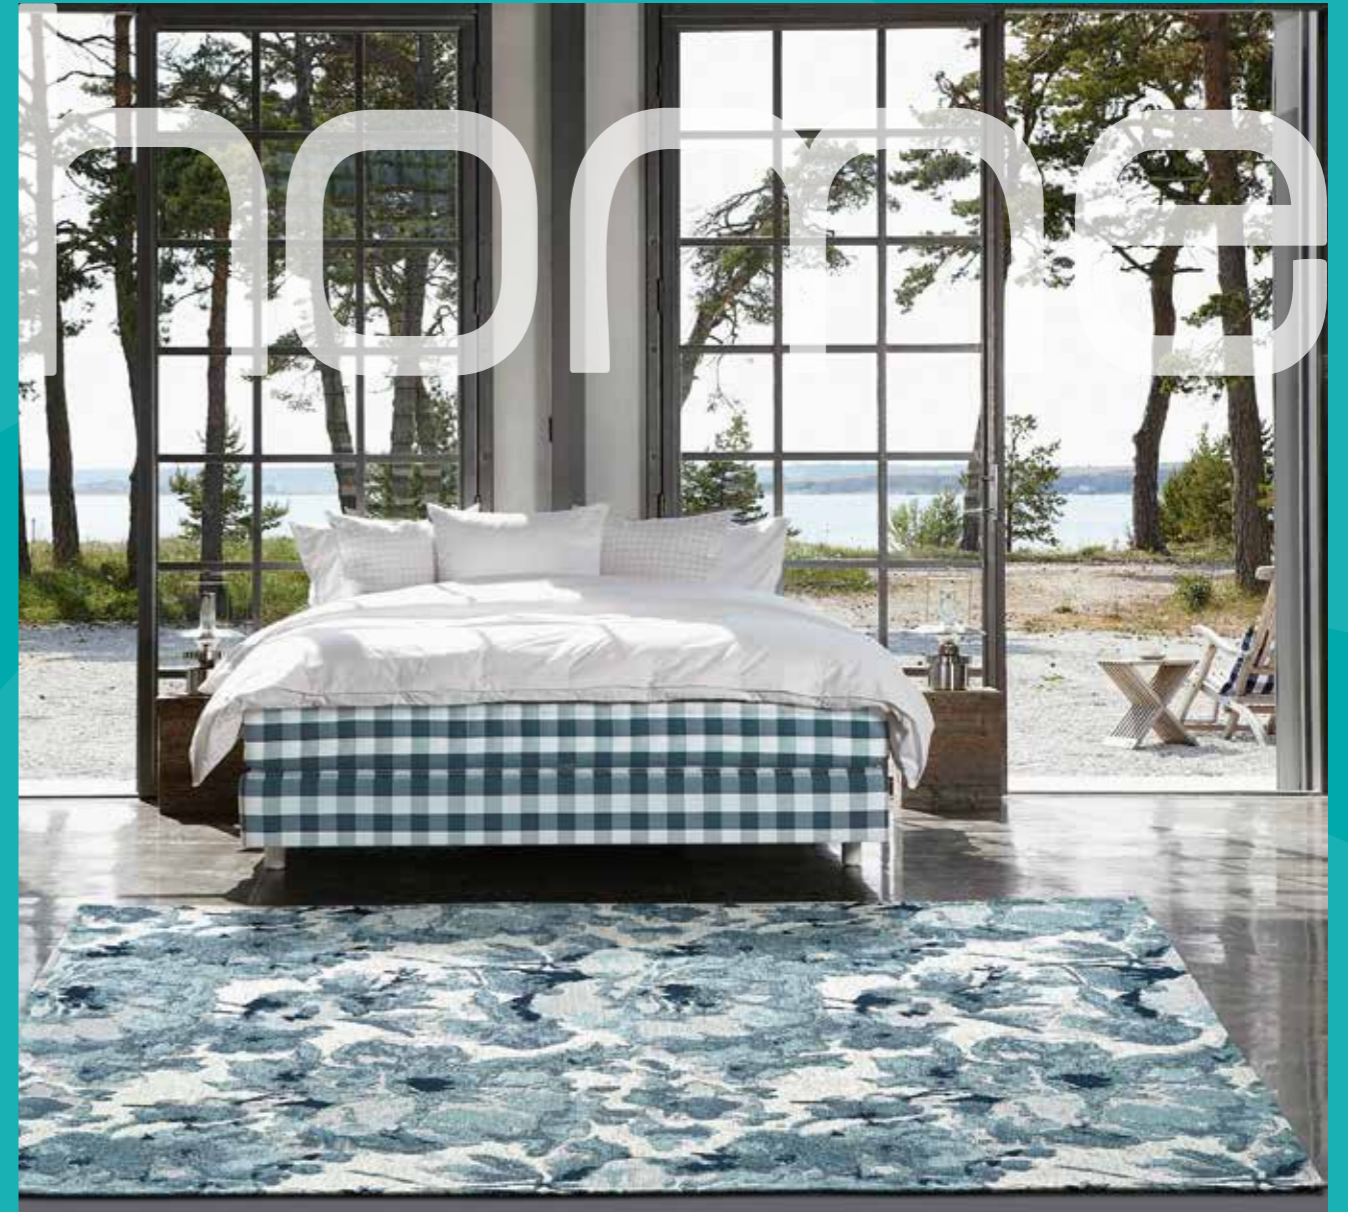

Varianti colore

• Cipria/Pink powder

• Azzurro/Light Blue

• Argento/Silver

• Tortora/Turtledove

• Acqua/Water

tappeto
Dubai

Stile italiano