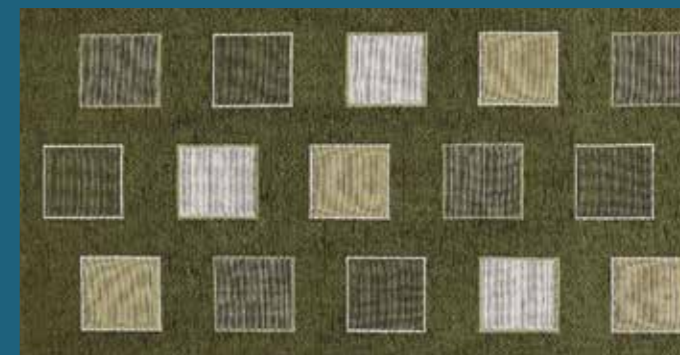

• Verde salvia/Sage green