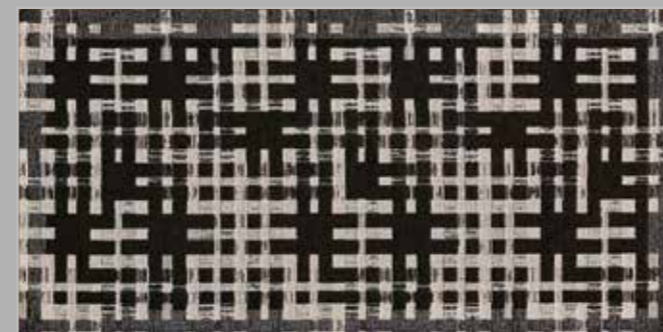

• Fango/Mud

• Verde/Green

• Tortora/Turtledove

• Argento/Silver

• Azzurro/Light Blue

• Rubino/Ruby Red

• Nero/Black

tappeto
Dama