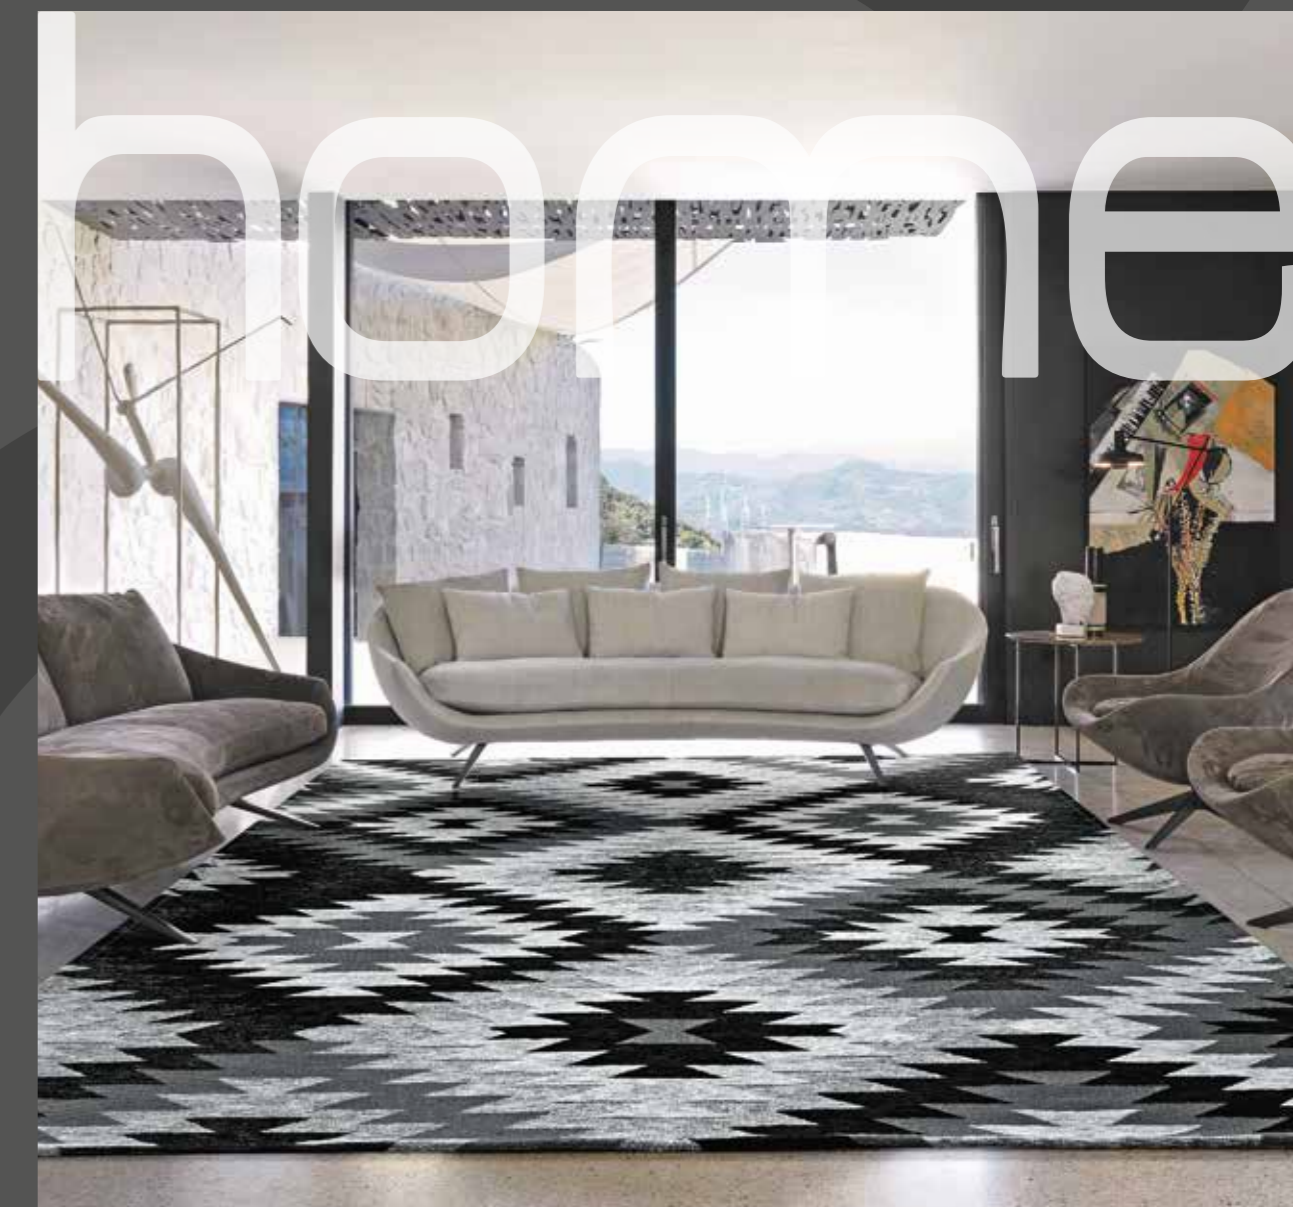

• Arancio/Orange

• Rosso/Red

• Oasi/Oasis

tappeto
Avana

Moderne espressioni di stile italiano

FINI.COP by Suardi
Via Ugo Foscolo, 162 - 24024 Gandino (BG) - Italia
Tel. +39 035 72.73.79 - Fax +39 035 73.18.88
www.finicop.it - finicop@finicop.it