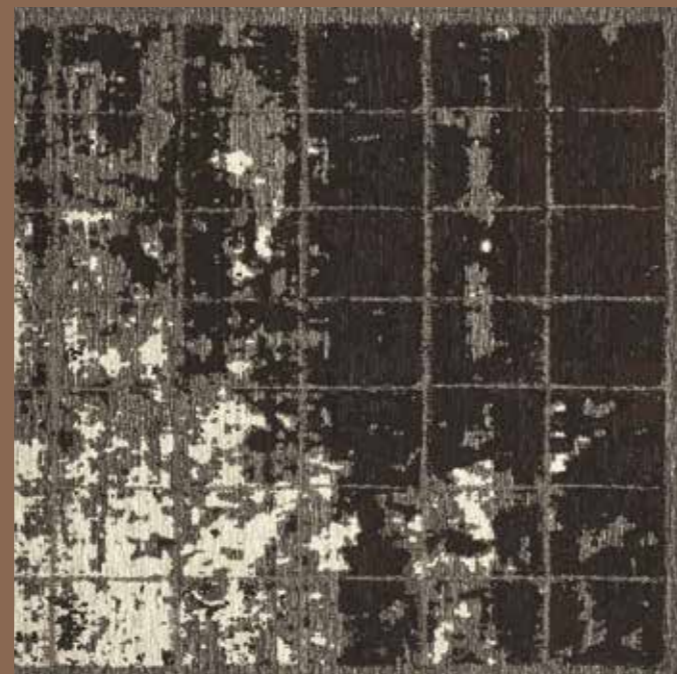

tappeto
GIOVE

MADE IN
ITALY

Varianti colore

• Argento/Silver

• Nero/Black

• Tortora/Turtledove

• Fango/Mud

tappeto
Uranò