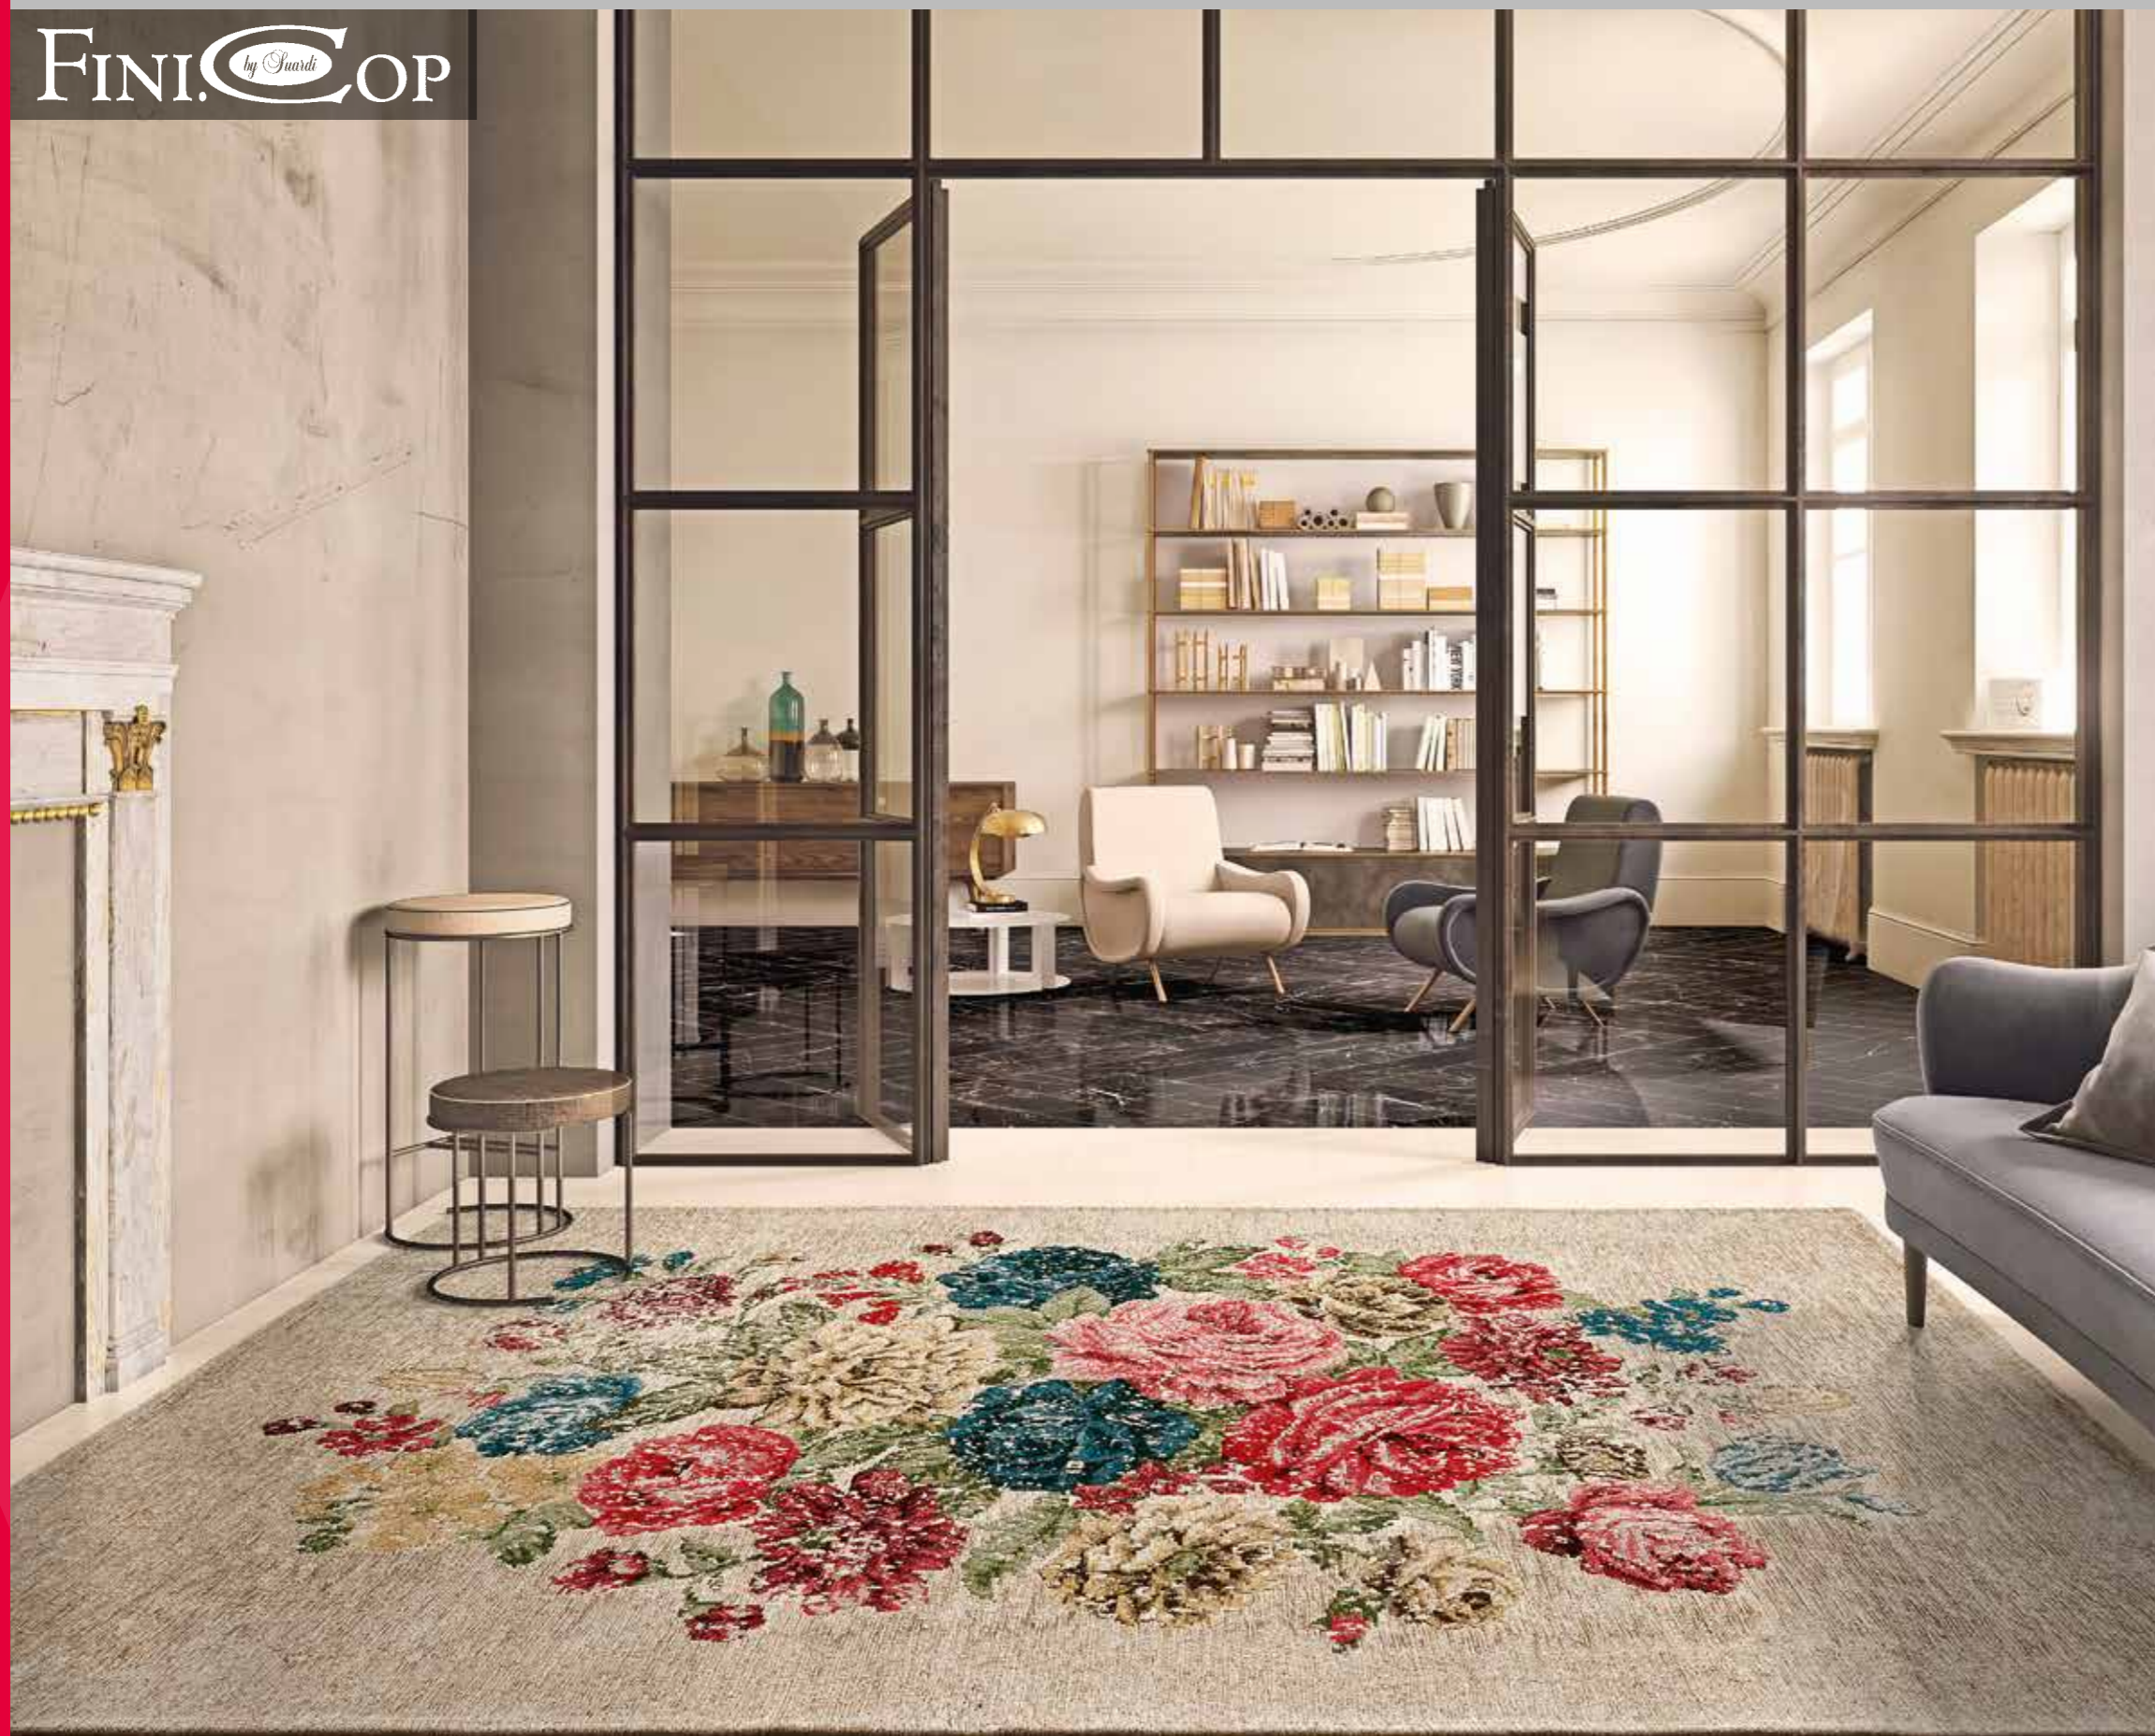

FINI.COP
by Suardi

tappeto
Danubio