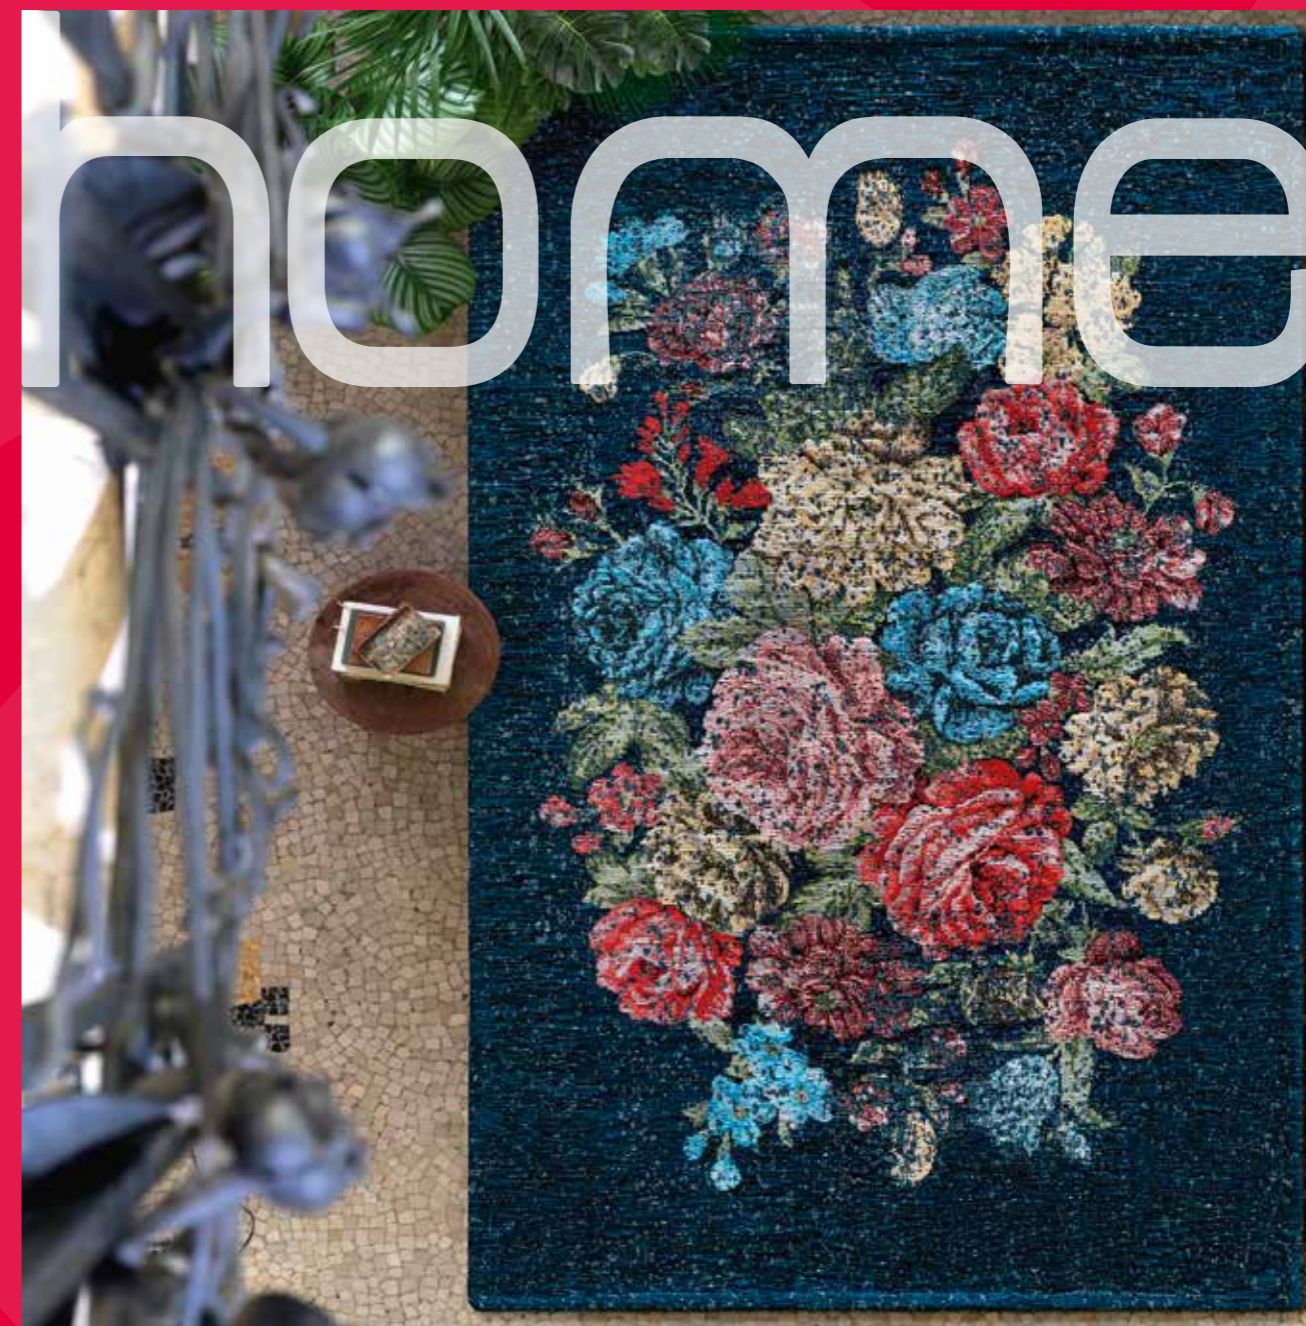

• Corvino/*Raven*

tappeto
Danubio

Moderne espressioni di stile italiano

FINI.COP by Suardi

Via Ugo Foscolo, 162 - 24024 Gandino (BG) - Italia

Tel. +39 035 72.73.79 - Fax +39 035 73.18.88

www.finicop.it - finicop@finicop.it