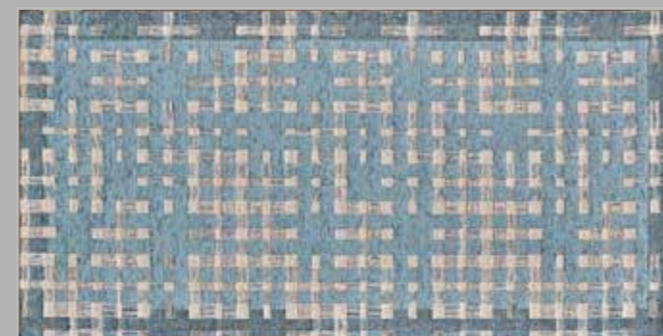

• Fango/Mud

• Verde/Green

• Tortora/Turtledove

• Argento/Silver

• Azzurro/Light Blue

• Rubino/Ruby Red

• Nero/Black

tappeto
Dama