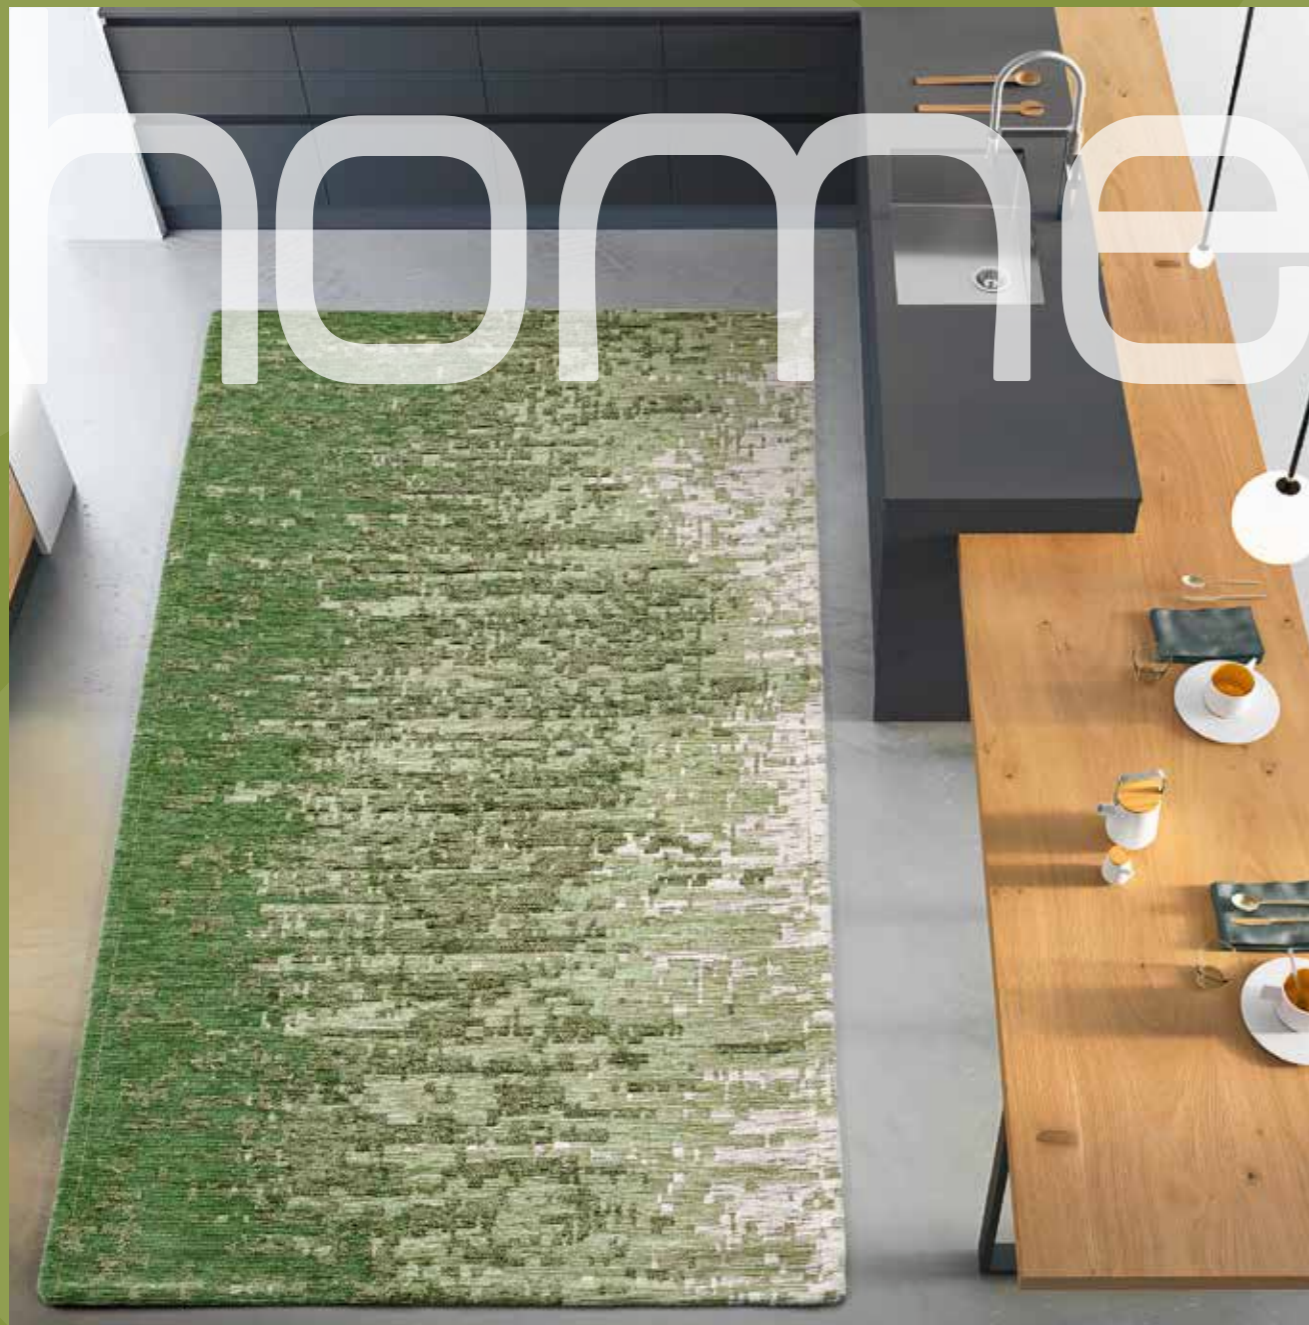

tappeto **Shanghai**

tappeto
Tamigi

Moderne espressioni di stile italiano

FINI.COP
by Suardi

Varianti colore

• Grigio/Grey

• Tortora/Turtledove

• Fango/Mud