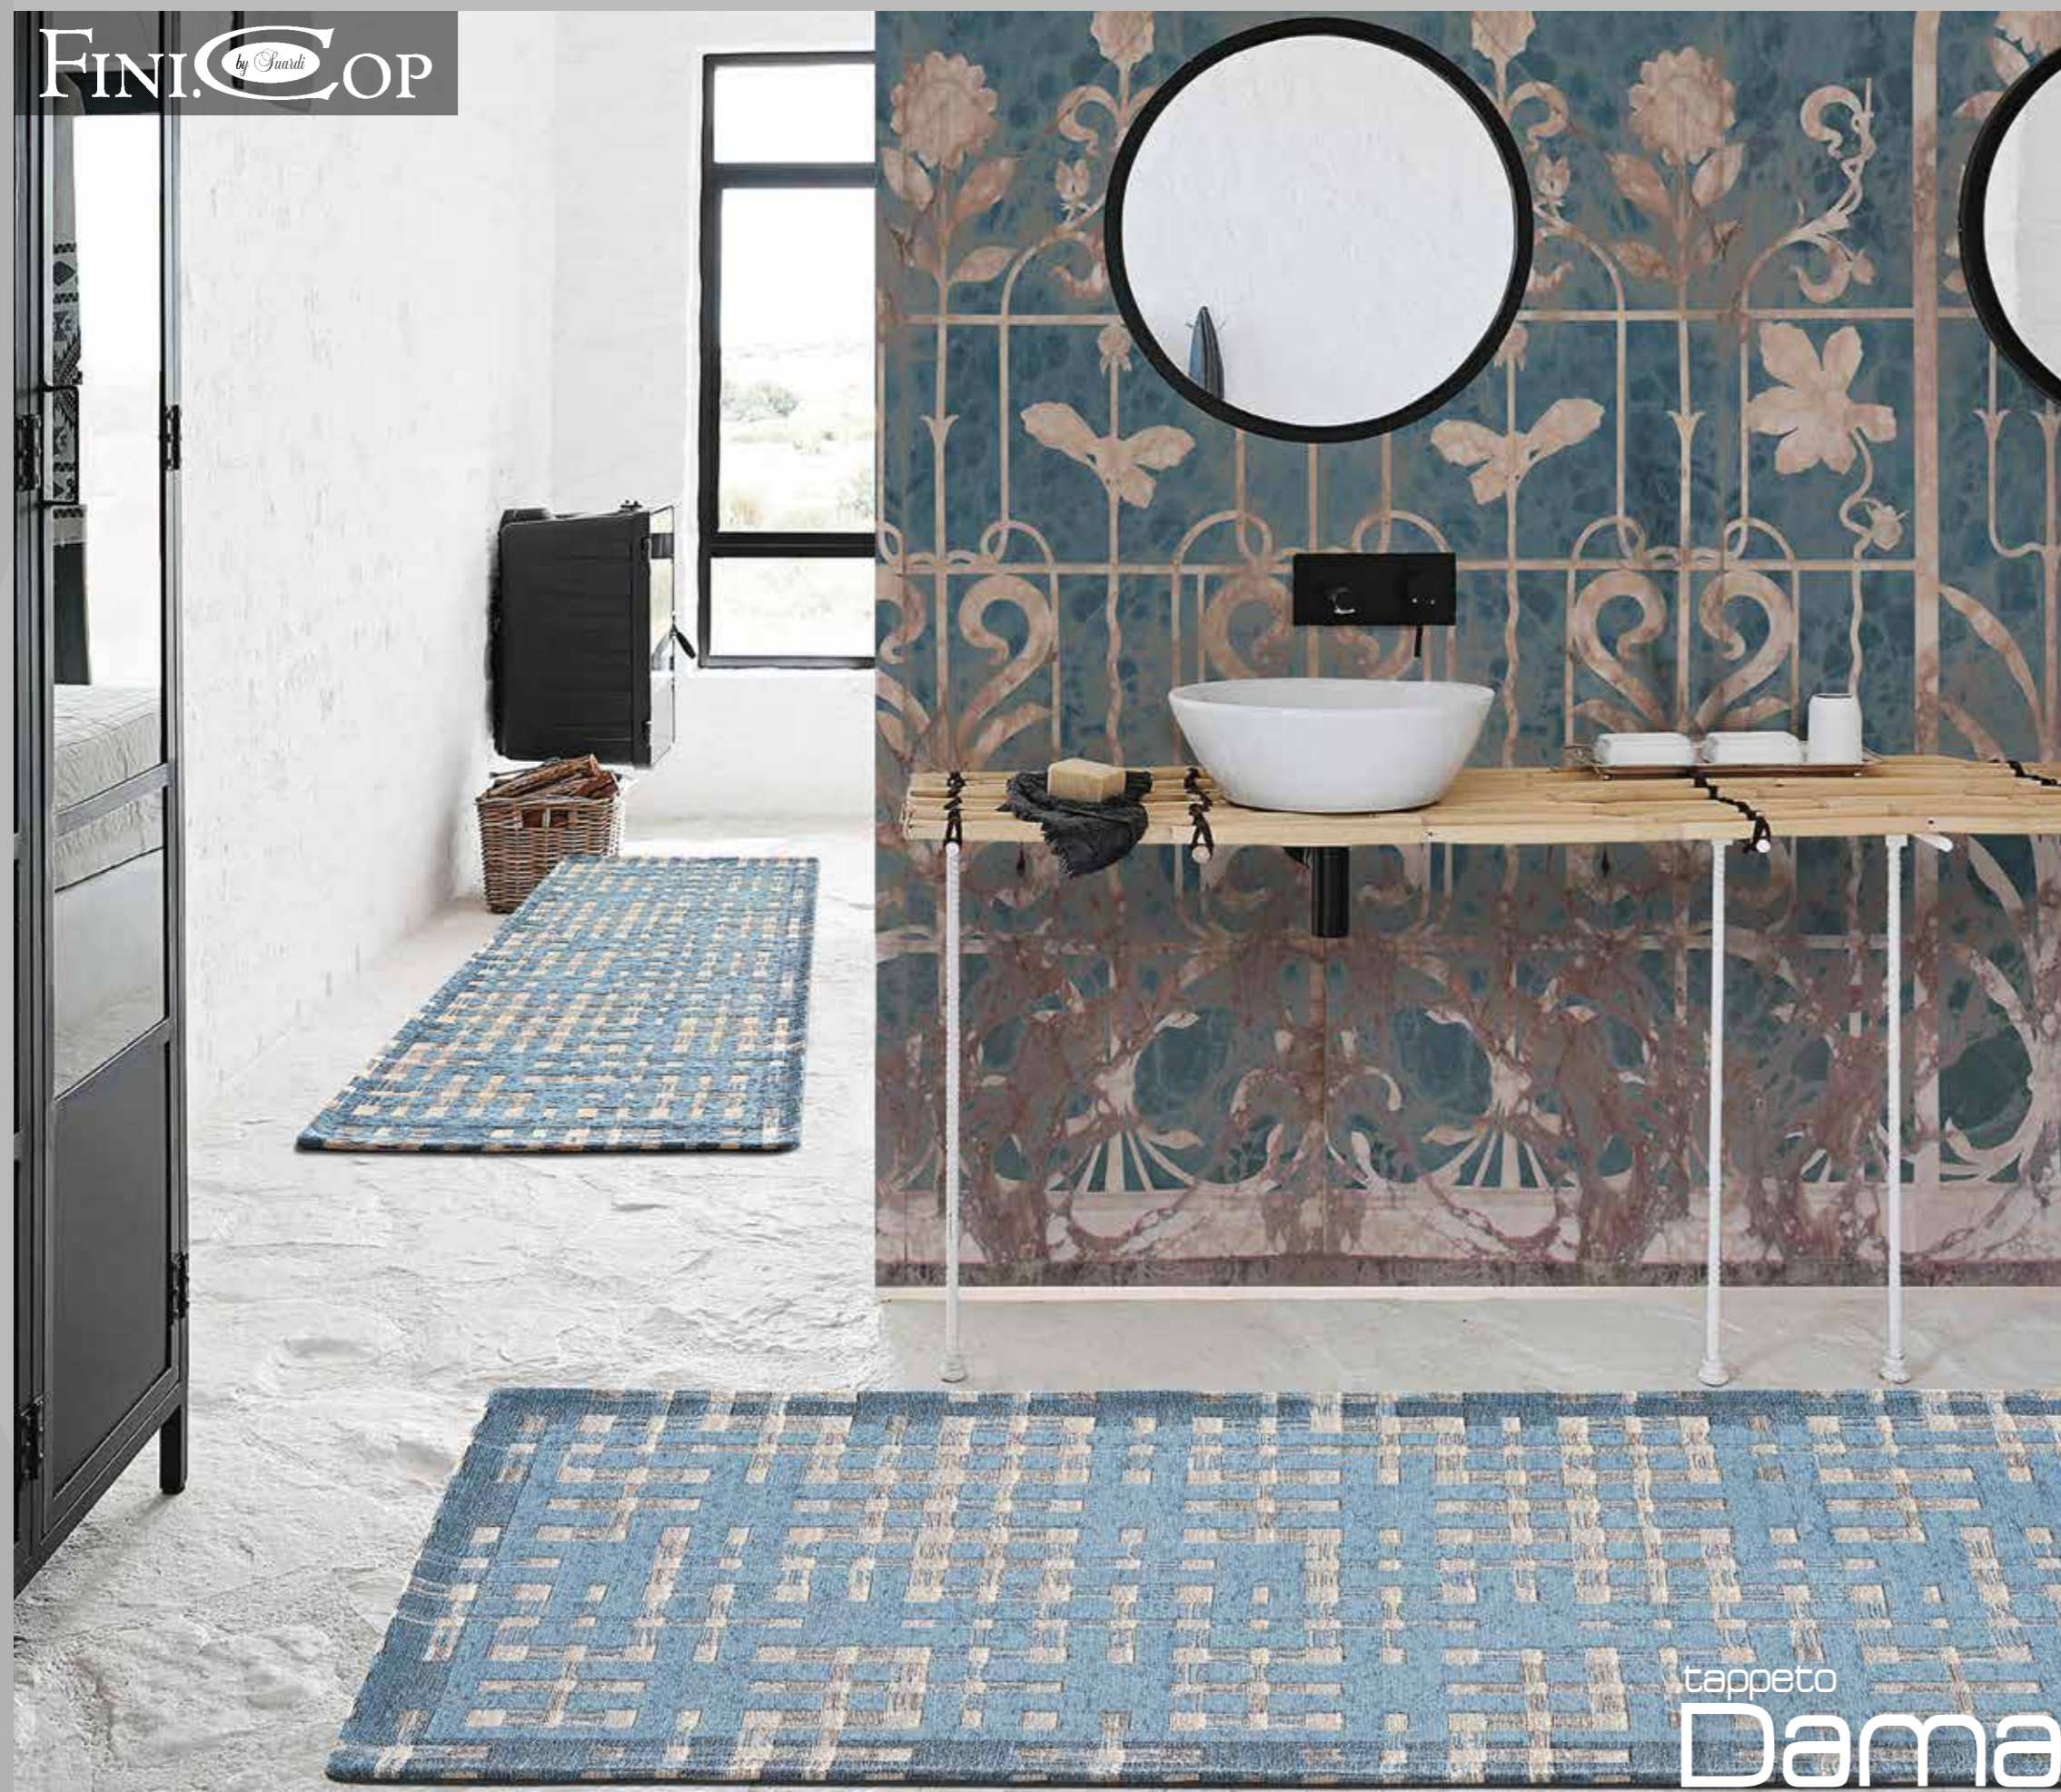

FINI.COP
by Suardi

Sottofondo antiscivolo

TAPPETO VELOUR CON ANTISCIVOLO

cm. 65x110 coppia cm. 140x200
 cm. 85x150 cm. 175x240
 cm. 115x175

Tessuto ciniglia con lavorazione jacquard
 Peso: 900gr/mq

TAPPETO CON ANTISCIVOLO