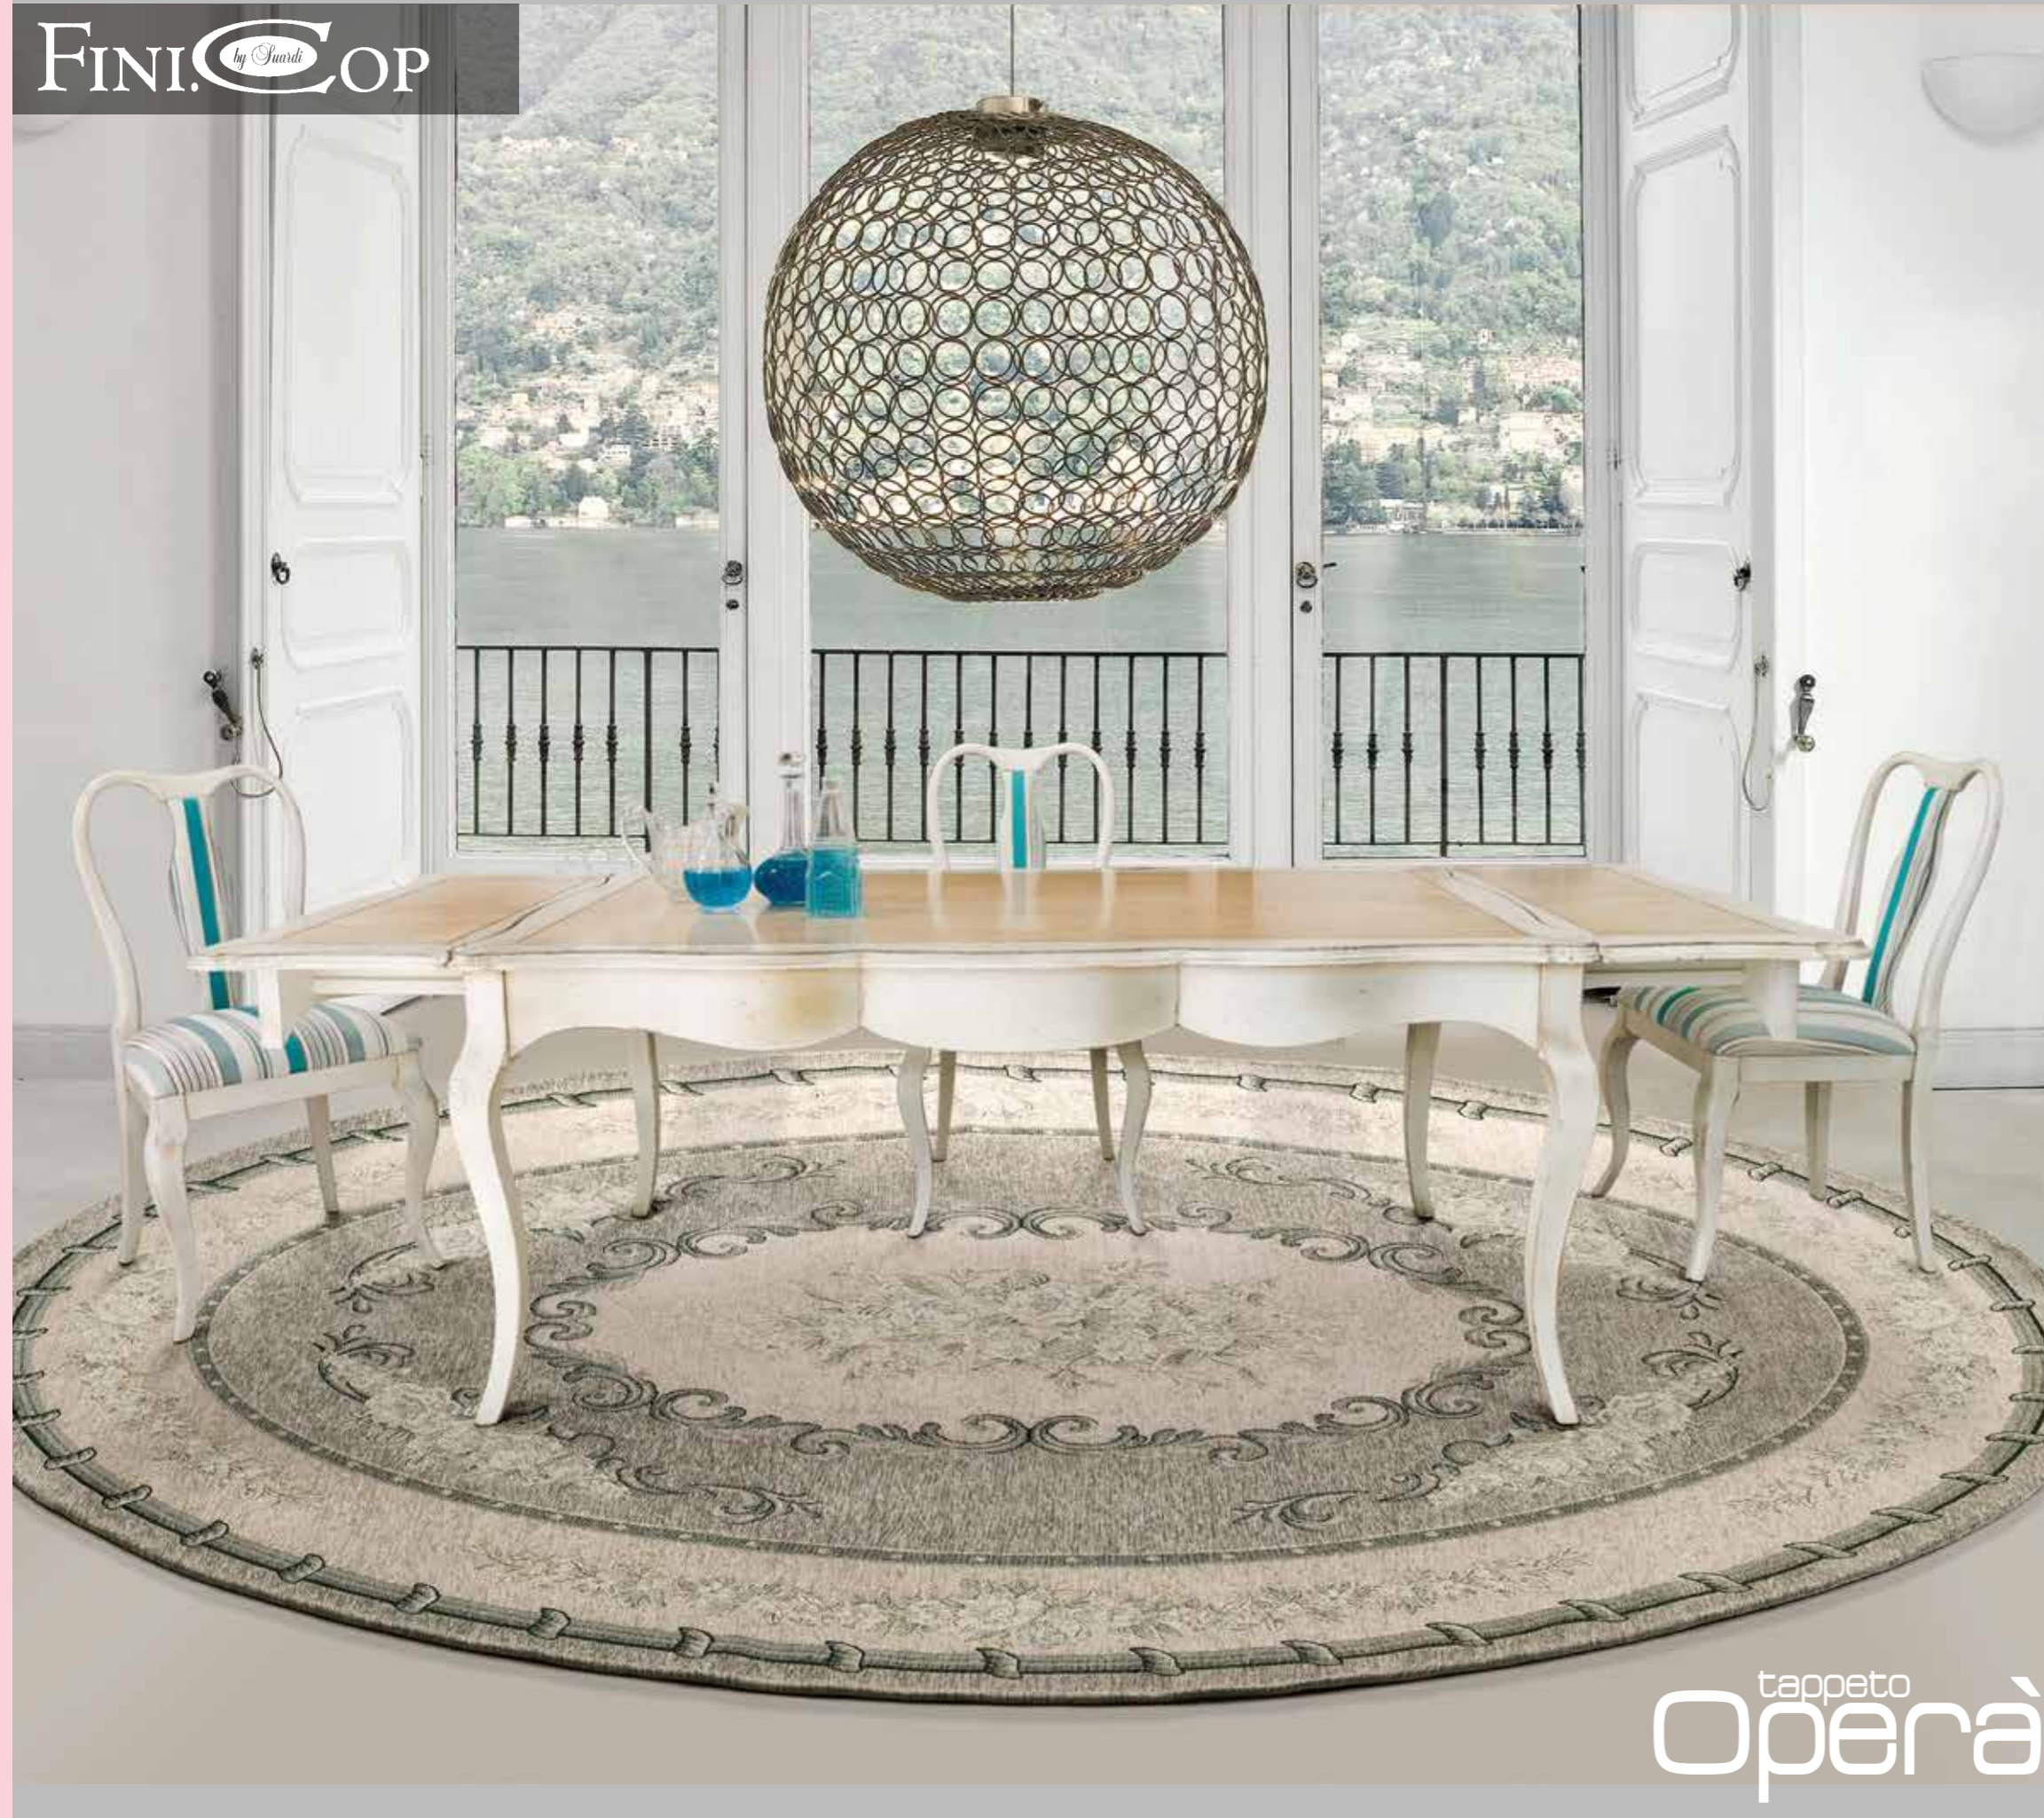

tappeto
Operà